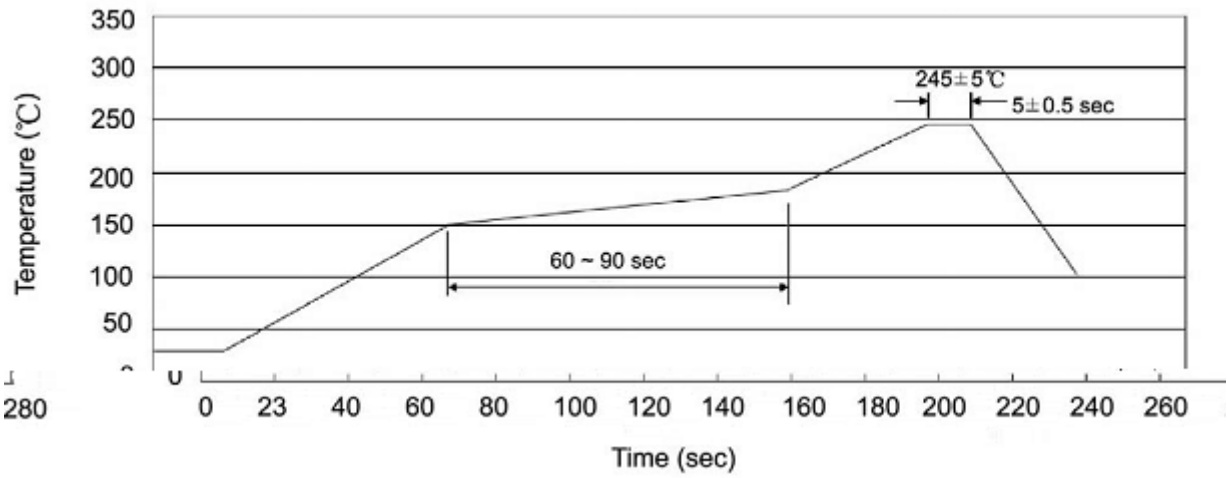

SOT-89

单位: mm

L	3.878	4.478	C	1.40	1.70
a	1.15	1.55	c1	0.35	0.50
E	1.40	1.60	P	6°	
E1	2.80	3.20			
b	0.80	1.20			

	Units/Reel /	Reels/Inner Box /	Units/Inner Box /	Inner Boxes/Outer Box /	Units/Outer Box /	Reel	Inner Box	Outer Box
SOT-89	1,000	7	7,000	8	56,000	7 ×12	180×120×180	385×257×392