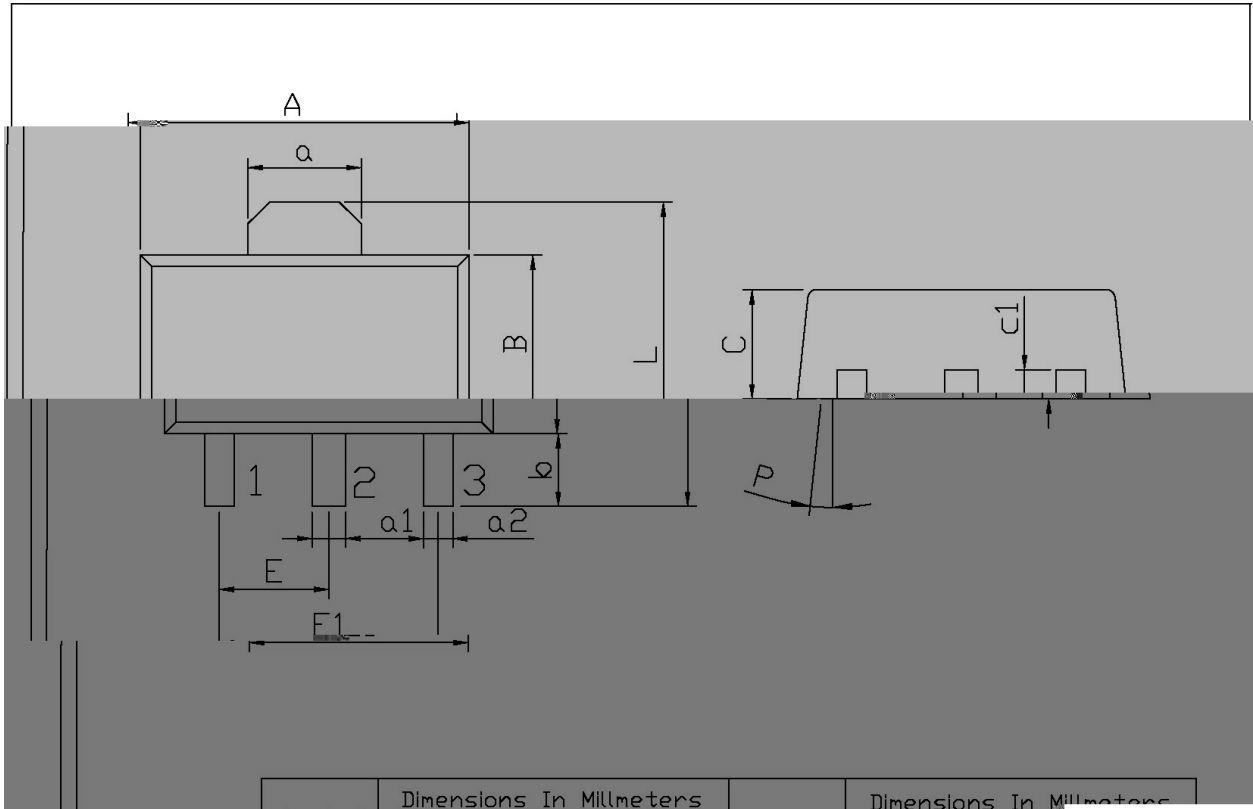

SOT-89

单位: mm

L	3.878	4.478	C	1.40	1.70
a	1.15	1.55	c1	0.35	0.50
E	1.40	1.60	P	6°	
E1	2.80	3.20			
b	0.80	1.20			

	Units/Reel /	Reels/Inner Box /	Units/Inner Box /	Inner Boxes/Outer Box /	Units/Outer Box /	Reel	Inner Box	Outer Box
SOT-89	1,000	7	7,000	8	56,000	7 ×12	180×120×180	385×257×392