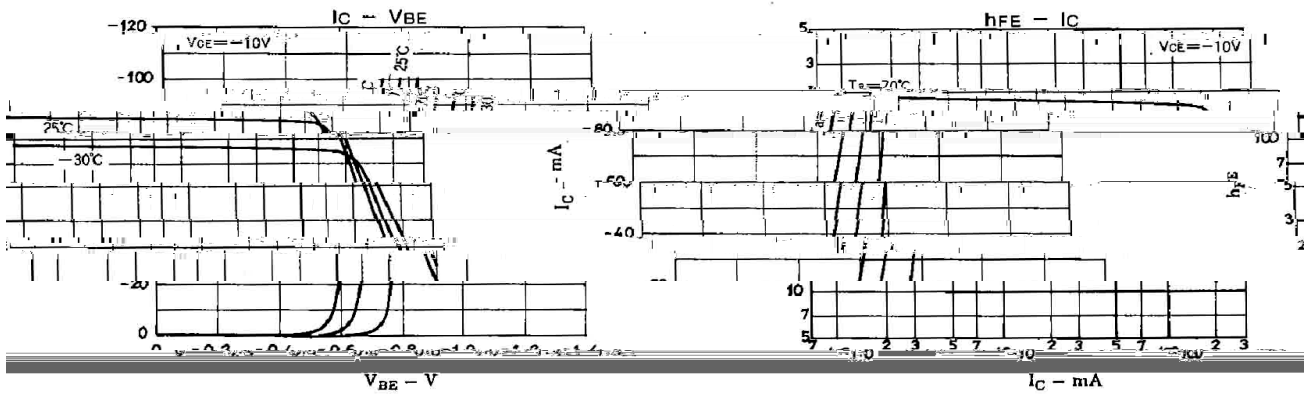

TO-252 PNP

MBIT

	~	~

		°C	
			~

		μ				
			∞			
		μ				
						μ
						μ
						μ
		Ω	Ω			μ

单位: mm

Symbol	Dimensions In Millimeters		Symbol	Dimensions In Millimeters	
	Min	Max		Min	Max
A	2.20	2.40	E	5.95	6.25
B	0.95	1.25	e1	2.24	2.3
b	0.50	0.70	e2	4.43	4.7
b1	0.45	0.55	L1	0.95	0.9
C	0.45	0.55	L2	1.25	1
D	6.45	6.75	L3	0.60	0
D1	5.10	5.50	K	0.00	