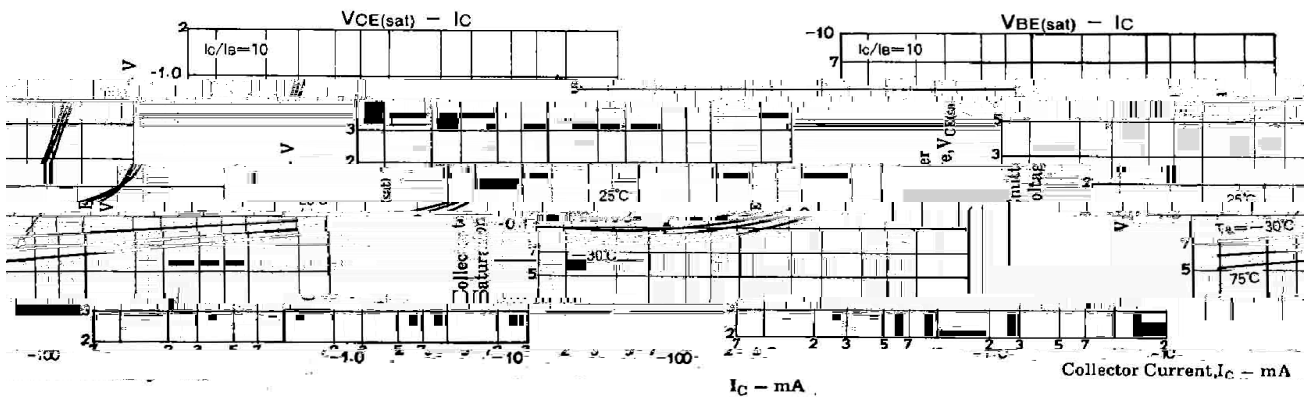

TO-252 PNP

MBIT

	~	~

		°C	
			~

		μ				
			∞			
		μ				
						μ
						μ
						μ
		Ω	Ω			μ

单位: mm

Symbol	Dimensions In Millimeters		Symbol	Dimensions In Millimeters	
	Min	Max		Min	Max
A	2.20	2.40	E	5.95	6.25
B	0.95	1.25	e1	2.24	2.3
b	0.50	0.70	e2	4.43	4.7
b1	0.45	0.55	L1	0.95	0.9
C	0.45	0.55	L2	1.25	1
D	6.45	6.75	L3	0.60	0
D1	5.10	5.50	K	0.00	