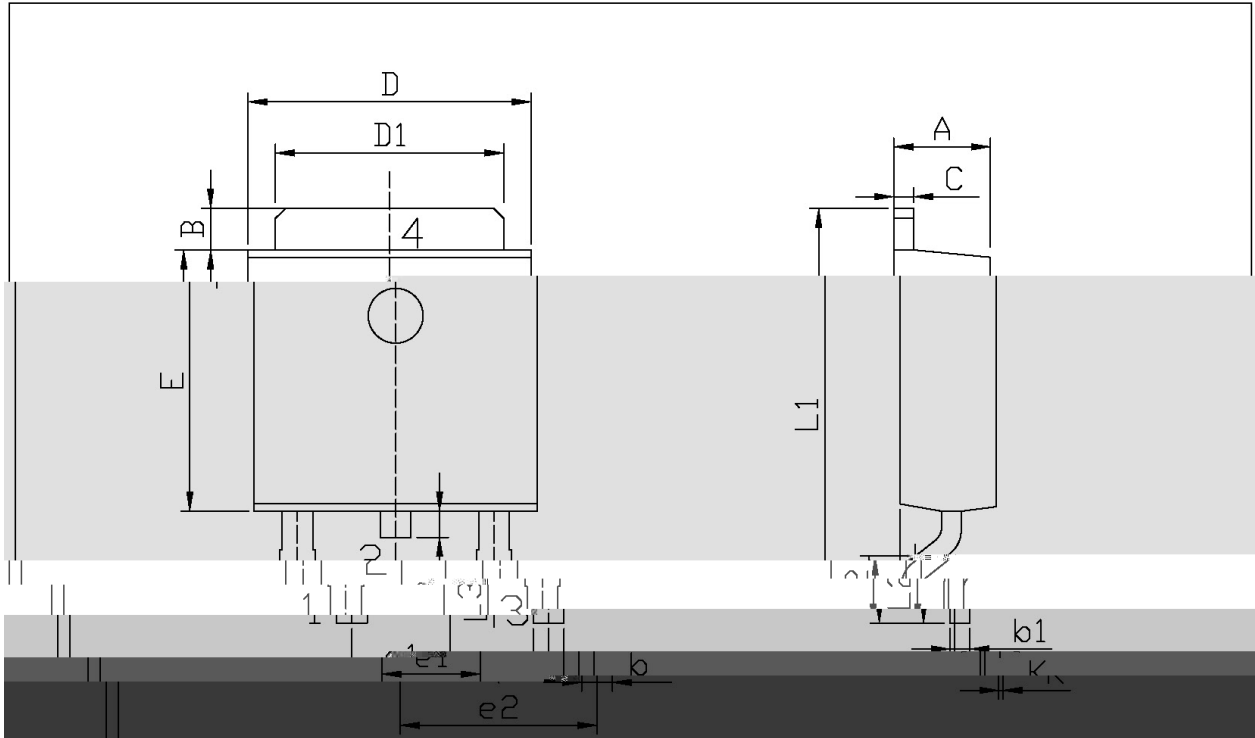

TO-252 PNP

MBIT

	~	~

		°C	
			~

		μ				
			∞			
		μ				
						μ
						μ
						μ
		Ω	Ω			μ

单位: mm

Symbol	Dimensions In Millimeters		Symbol	Dimensions In Millimeters	
	Min	Max		Min	Max
A	2.20	2.40	E	5.95	6.25
B	0.95	1.25	e1	2.24	2.3
b	0.50	0.70	e2	4.43	4.7
b1	0.45	0.55	L1	0.95	0.9
C	0.45	0.55	L2	1.25	1
D	6.45	6.75	L3	0.60	0
D1	5.10	5.50	K	0.00	