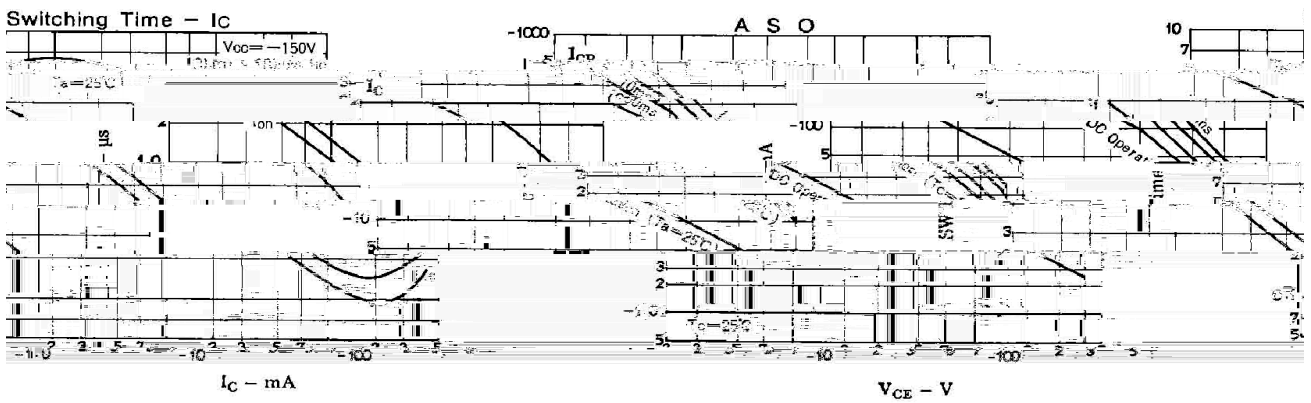

TO-252 PNP

MBIT

	~	~

		°C	
			~

		μ				
			∞			
		μ				
						μ
						μ
						μ
		Ω	Ω			μ

单位: mm

Symbol	Dimensions In Millimeters		Symbol	Dimensions In Millimeters	
	Min	Max		Min	Max
A	2.20	2.40	E	5.95	6.25
B	0.95	1.25	e1	2.24	2.3
b	0.50	0.70	e2	4.43	4.7
b1	0.45	0.55	L1	0.95	0.9
C	0.45	0.55	L2	1.25	1
D	6.45	6.75	L3	0.60	0
D1	5.10	5.50	K	0.00	