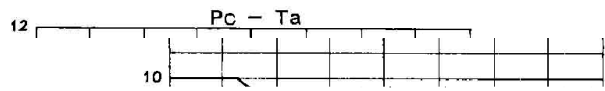

TO-252 PNP

MBIT

	~	~

		°C	
			~

		μ				
			∞			
		μ				
						μ
						μ
						μ
		Ω	Ω			μ

单位: mm

Symbol	Dimensions In Millimeters		Symbol	Dimensions In Millimeters	
	Min	Max		Min	Max
A	2.20	2.40	E	5.95	6.25
B	0.95	1.25	e1	2.24	2.3
b	0.50	0.70	e2	4.43	4.7
b1	0.45	0.55	L1	0.95	0.9
C	0.45	0.55	L2	1.25	1
D	6.45	6.75	L3	0.60	0
D1	5.10	5.50	K	0.00	