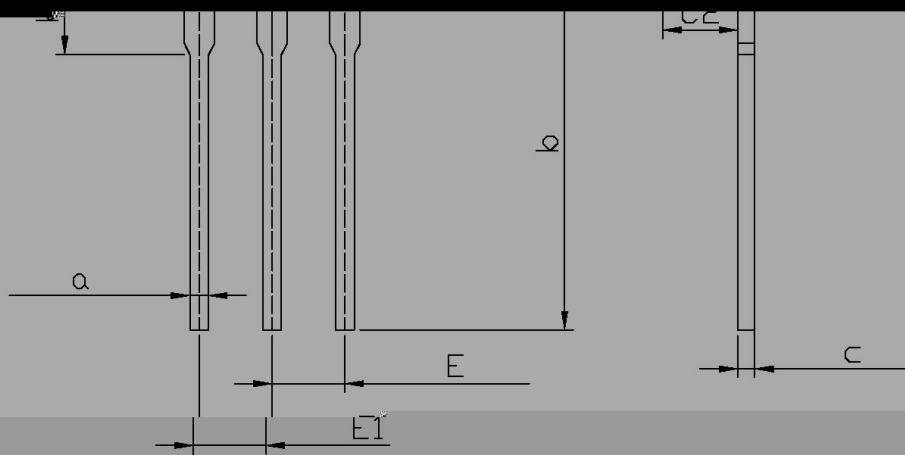

TO-220F

PNP

	~	~	~

			°C
		~	°C

		μ				
		μ				
						μ
						μ

TO-220F

单位: mm

Symbol	Dimensions In Millimeters		Symbol	Dimensions In Millimeters	
	Min	Max		Min	Max
C	4.3	4.7	b1	2.9	3.9
A	9.7	10.3	a	0.55	0.75
B	14.7	15.3	E	2.29	2.79
E1	2.8	3.0	E	2.29	2.79