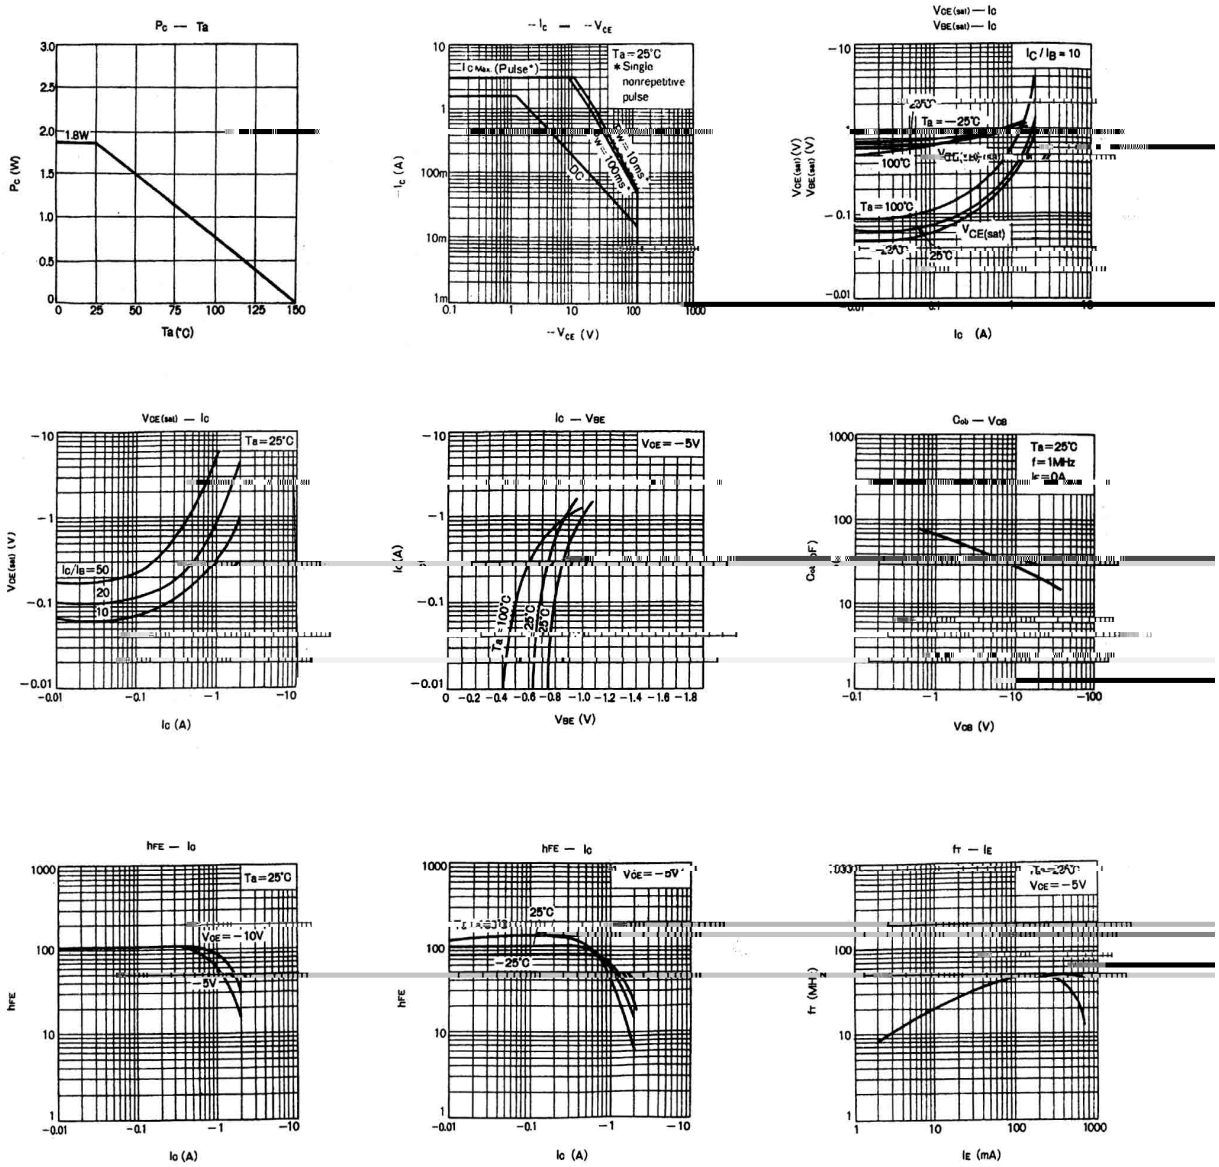

TO-220F

PNP

	~	~	~

			°C
		~	°C

		μ				
		μ				
						μ
						μ

TO-220F

单位: mm

Symbol	Dimensions In Millimeters		Symbol	Dimensions In Millimeters	
	Min	Max		Min	Max
C	4.3	4.7	b1	2.9	3.9
A	9.7	10.3	a	0.55	0.75
B	14.7	15.3	E	2.29	2.79
E1	2.8	3.0	E	2.29	2.79

±

±

°C

r