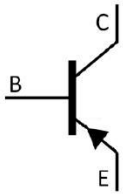

TO-220F

PNP

	~	~	~

			°C
		~	°C

		μ				
		μ				
						μ
						μ

TO-220F

单位: mm

Symbol	Dimensions In Millimeters		Symbol	Dimensions In Millimeters	
	Min	Max		Min	Max
C	4.3	4.7	b1	2.9	3.9
A	9.7	10.3	a	0.55	0.75
B	14.7	15.3	E	2.29	2.79
E1	2.8	3.0	E	2.29	2.79