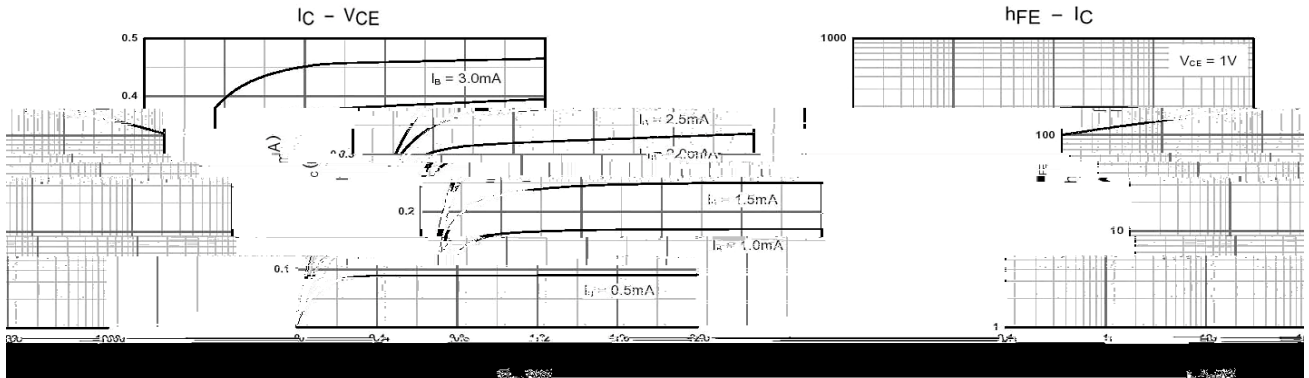

SOT-323

PNP

8050W

)

I_C (mA)

SOT-323

单位: mm

H

±

	Units/Reel /	Reels/Inner Box /	Units/Inner Box /	Inner Boxes/Outer Box /	Units/Outer Box /	Reel	Inner Box	Outer Box
SOT-323	3,000	10	30,000	6	180,000	7 ×8	180×120×180	390×385×205