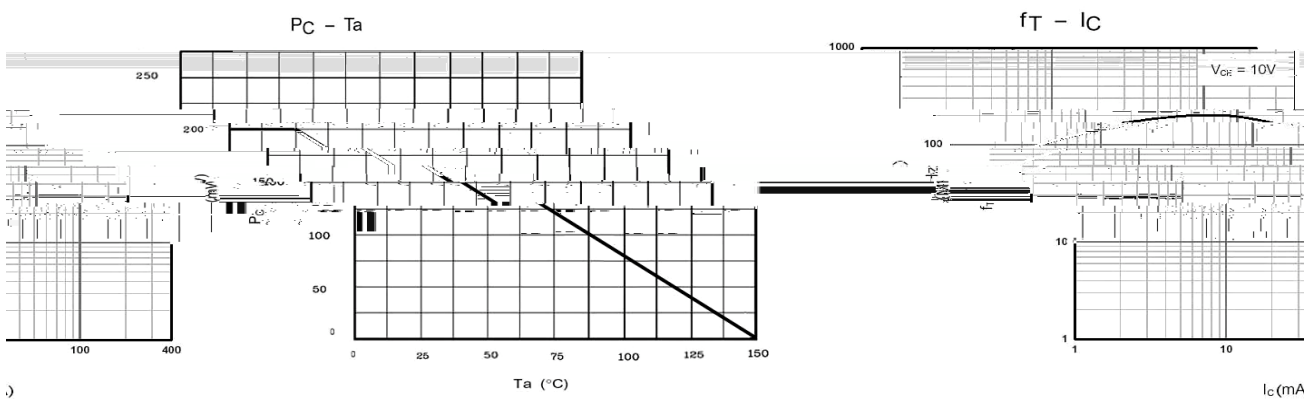

SOT-323

PNP

8050W

)

I_C (mA)

SOT-323

单位: mm

H

±

	Units/Reel /	Reels/Inner Box /	Units/Inner Box /	Inner Boxes/Outer Box /	Units/Outer Box /	Reel	Inner Box	Outer Box
SOT-323	3,000	10	30,000	6	180,000	7 ×8	180×120×180	390×385×205