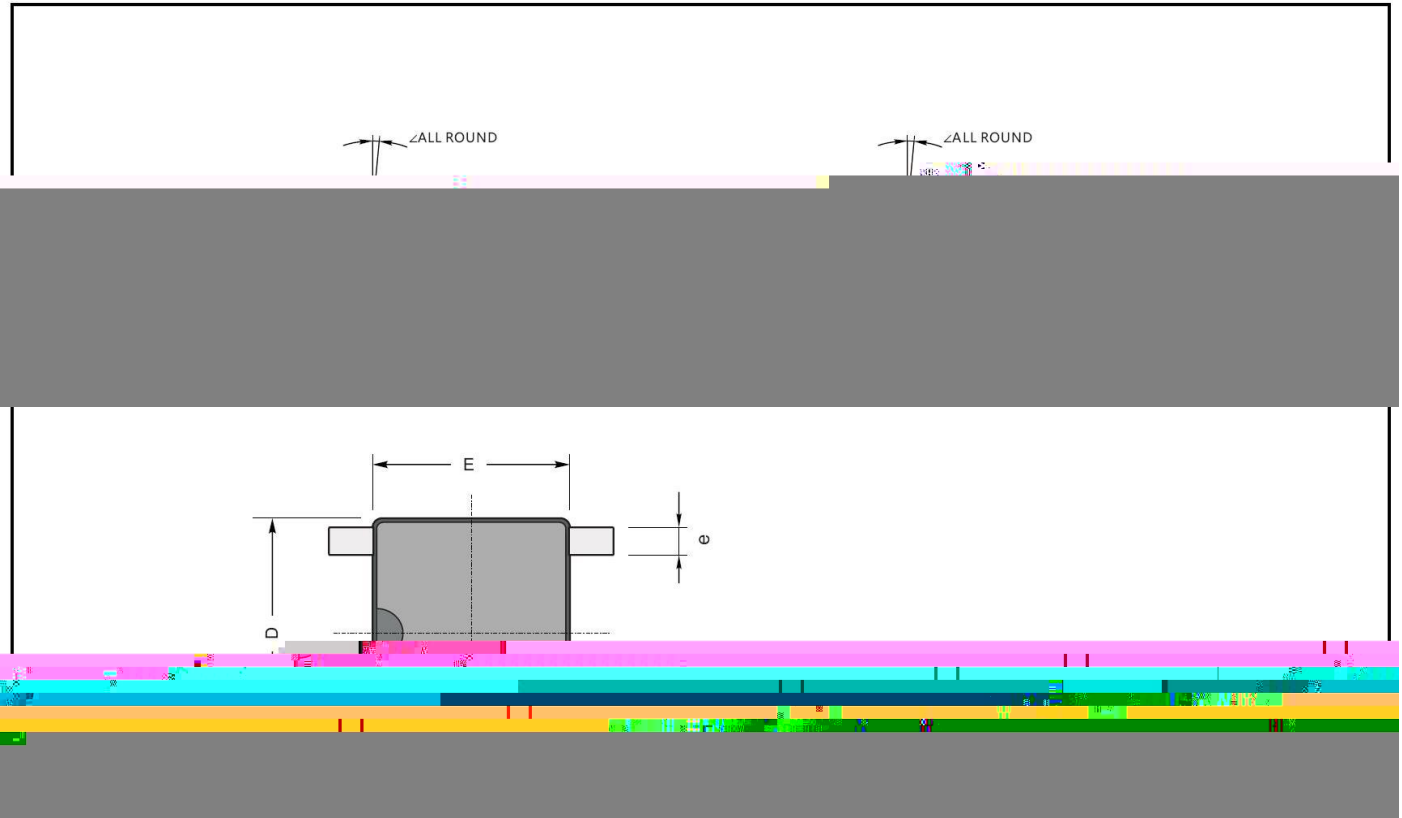

ABF 外形尺寸图

ABF mechanical data

UNIT	A	C	D	E	H _E	d	e	L	L ₁	a	∠
max	1.2	0.22	5.2	4.5	6.4	1.2	0.7				

Rev.01 201901