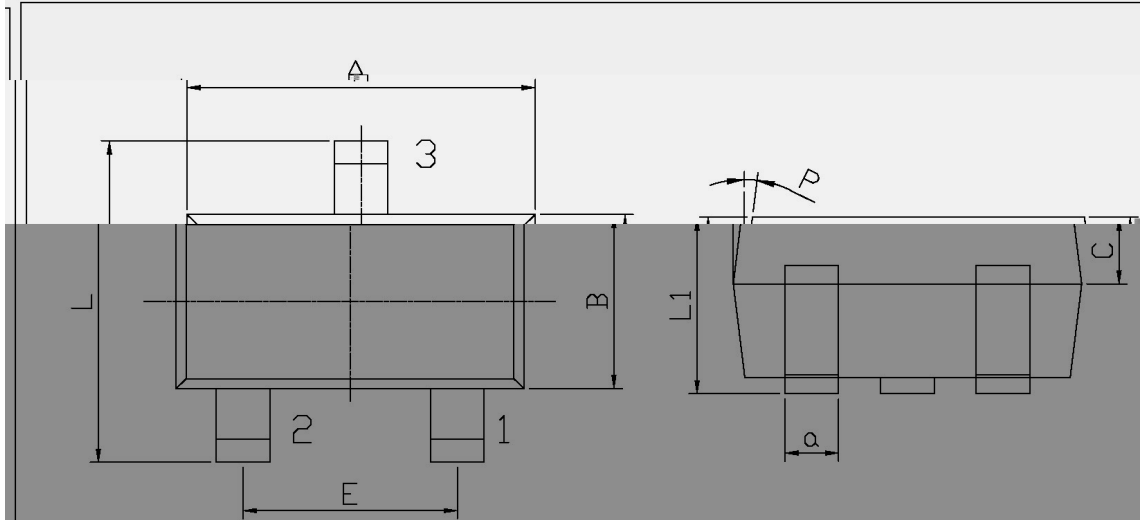

SOT-323

单位: mm

Symbol	Dimensions In Millimeters		Symbol	Dimensions In Millimeters	
	Min	Max		Min	Max
A	1.95	2.35	C	0.30	0.50
L	2.00	2.2	L1	0.85	1.15
E	1.20	1.40	a	0.20	0.40
B	1.15	1.35	P	7°	

K\d g\iXk i\`Gif]`d `]fi`@ `l \]f n `Jf d \i`e^ZGY\$-i\`z

°C

封装形式	包装数量					包装尺寸 :		
	Units/Reel 只/卷盘	Reels/Inner Box 卷盘/盒	Units/Inner Box 只/盒	Inner Boxes/Outer Box 盒/箱	Units/Outer Box 只/箱	Reel	Inner Box 盒	Outer Box 箱
SOT-323	3,000	10	30,000	6	180,000	7 × 8	180×120×180	390×385×205