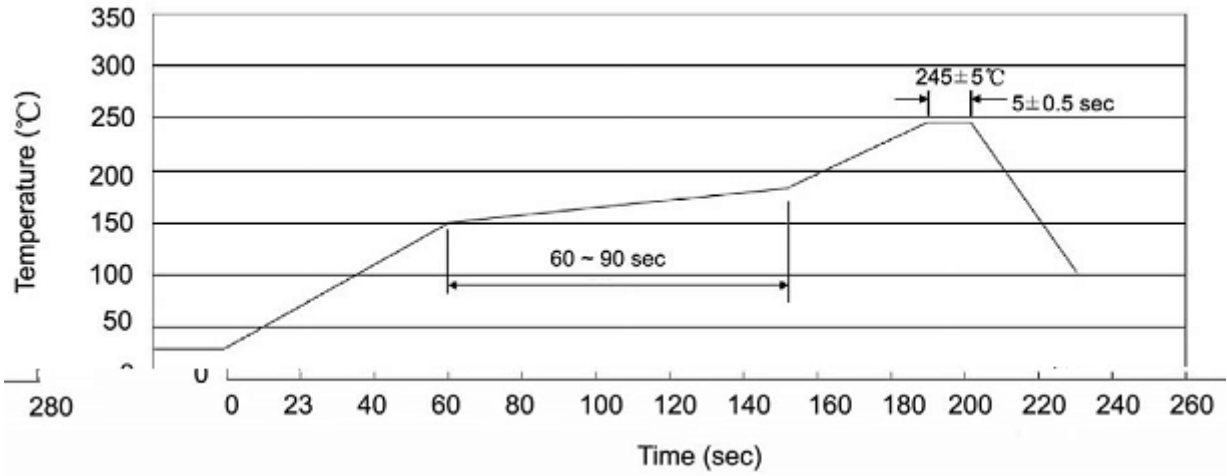

SOT-323

单位: mm

Symbol	Dimensions In Millimeters		Symbol	Dimensions In Millimeters	
	Min	Max		Min	Max
A	1.95	2.35	C	0.30	0.50
L	2.00	2.2	L1	0.85	1.15
E	1.20	1.40	a	0.20	0.40
B	1.15	1.35	P	7°	

K\d g\iXk i\`Gif]`d `]fi`@ `l \]f n `Jf d \i`e^ZGY\$-i\`z

°C

封装形式	包装数量					包装尺寸 :		
	Units/Reel 只/卷盘	Reels/Inner Box 卷盘/盒	Units/Inner Box 只/盒	Inner Boxes/Outer Box 盒/箱	Units/Outer Box 只/箱	Reel	Inner Box 盒	Outer Box 箱
SOT-323	3,000	10	30,000	6	180,000	7 × 8	180×120×180	390×385×205