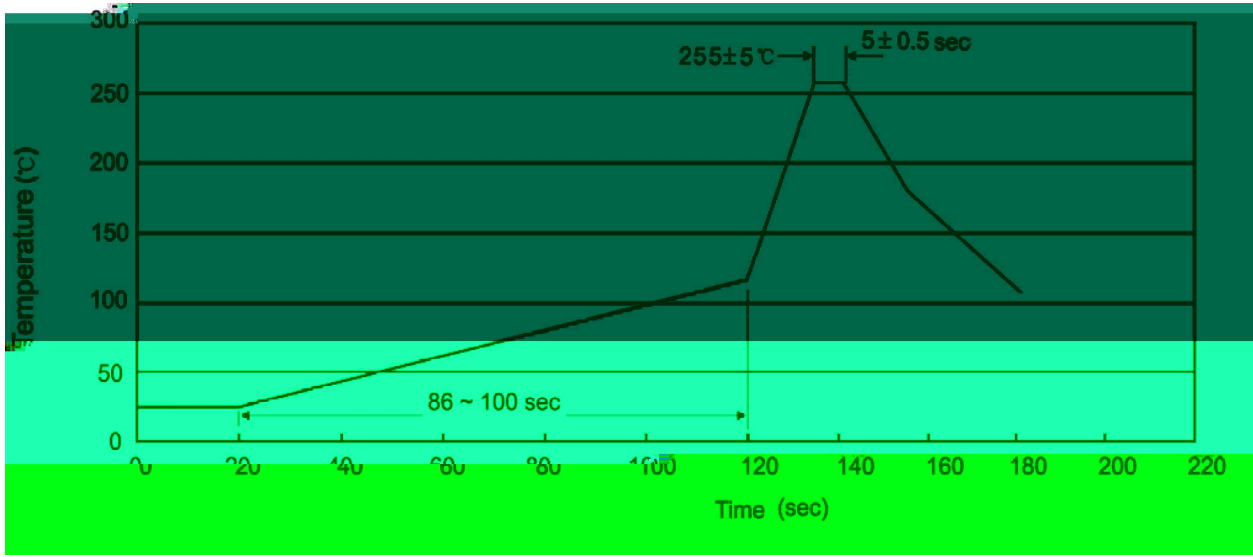

10-1267

单位: mm

封装形式	包装数量			包装尺寸
	Units/Tube 只/套管	Tubes/Inner Box 套管/盒	Units/Inner Box 只/盒	