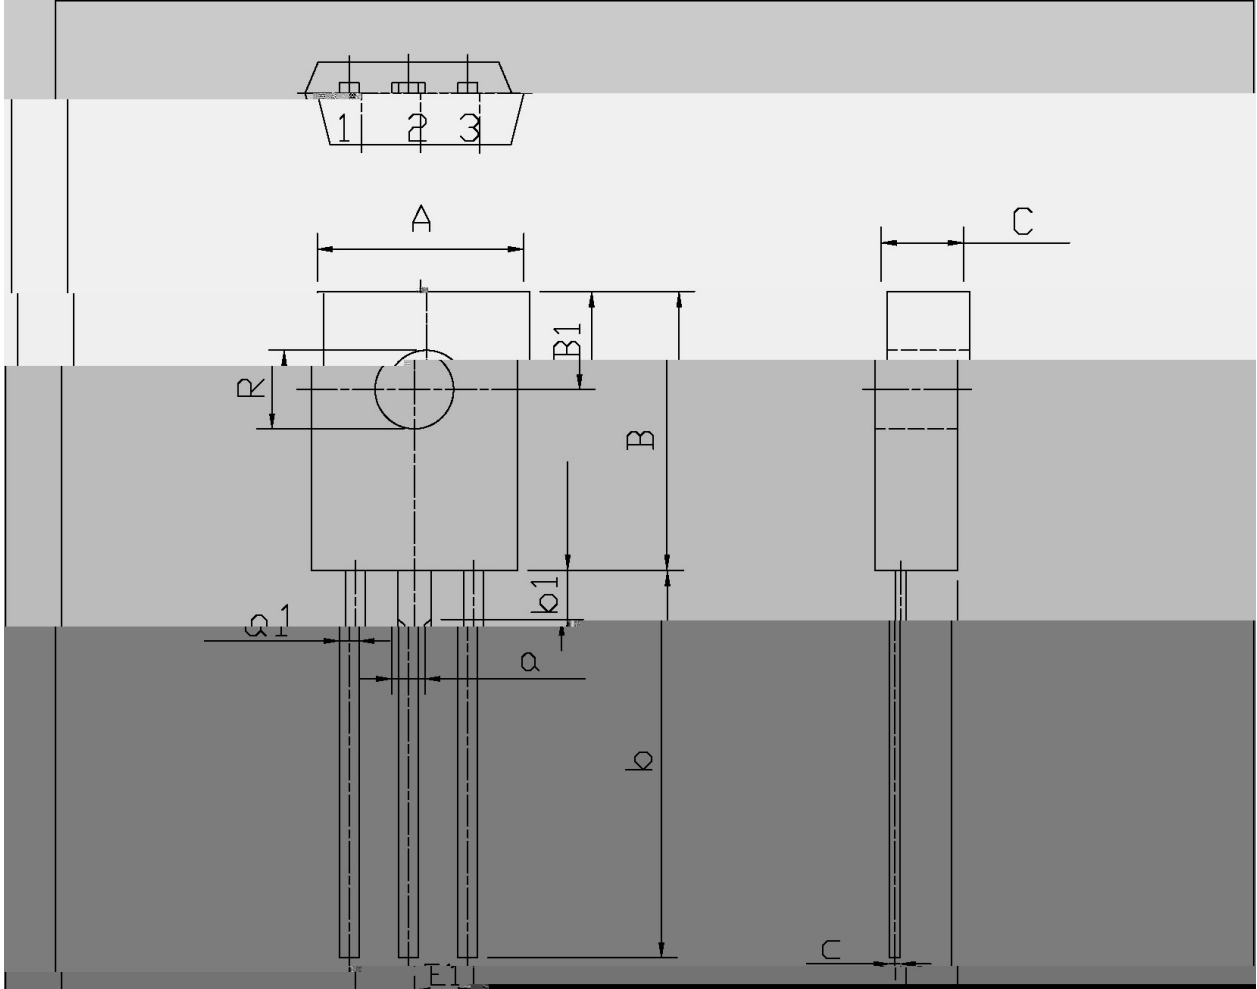

10-1267

单位: mm

封装形式	包装数量			包装尺寸
	Units/Tube 只/套管	Tubes/Inner Box 套管/盒	Units/Inner Box 只/盒	