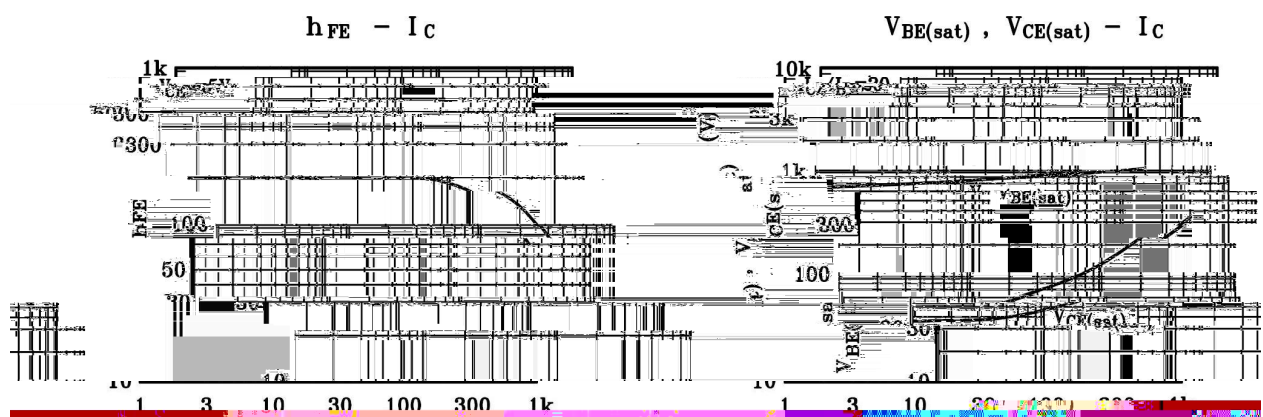

SOT-323

NPN

BRBC857WQ

AEC-Q101

	~	~	~

SOT-323

单位: mm

Q  
1E