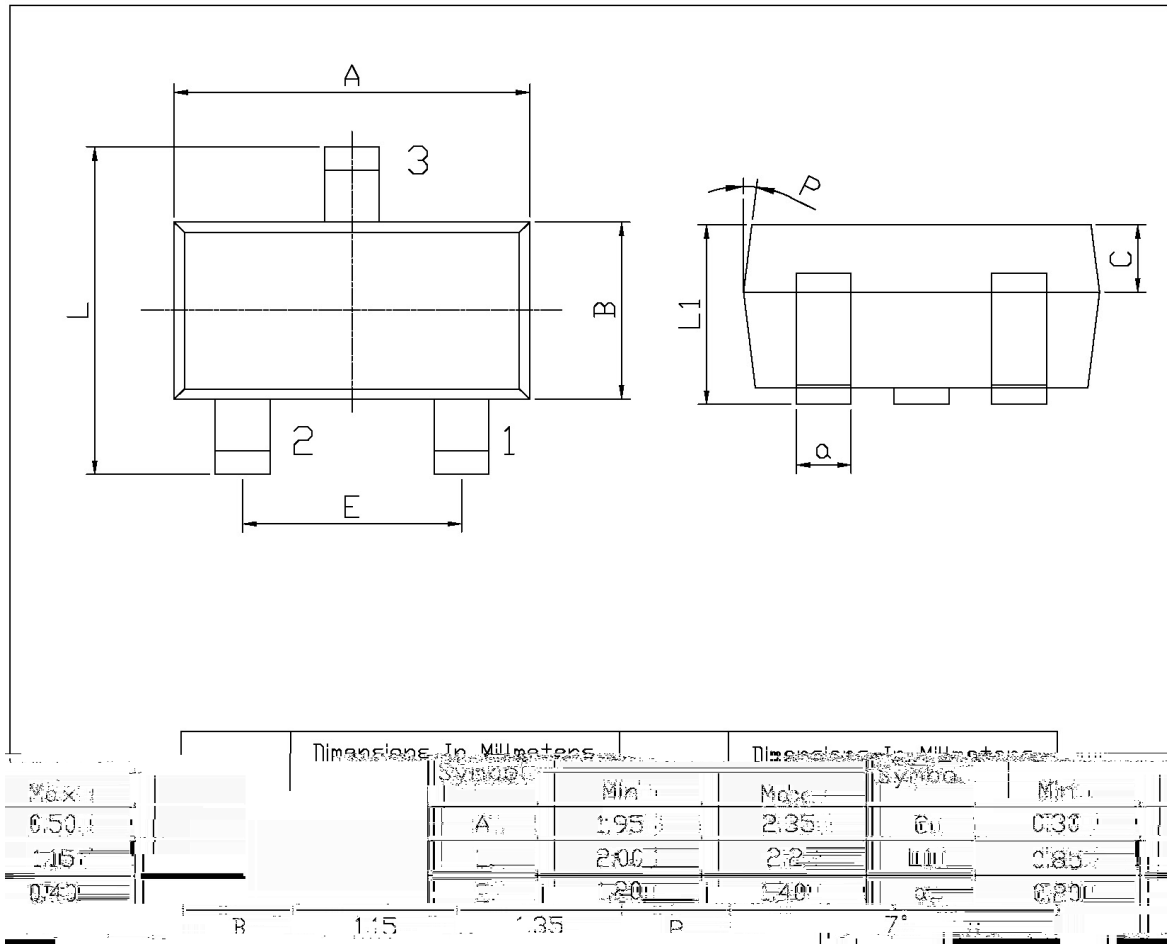

SOT-323

NPN

BRBC857WQ

AEC-Q101

	~	~	~

SOT-323

单位: mm

Q  
1E