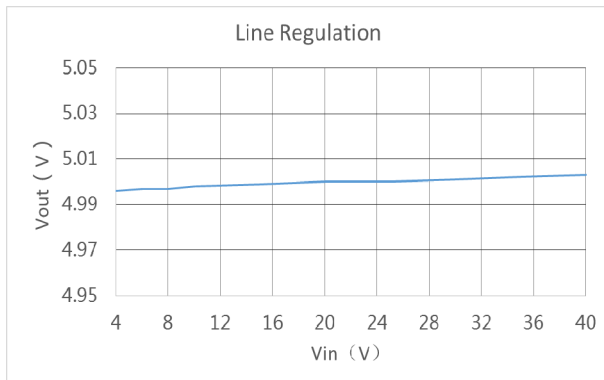

SOT-89

SOT-89

单位: mm

Dimensions in Millimeters

Dimensions in Millimeters

:

±

±