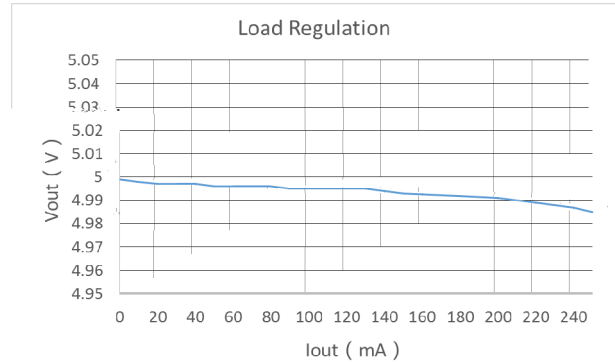

SOT-89

SOT-89

单位: mm

Dimensions in Millimeters

Dimensions in Millimeters

:

±

±