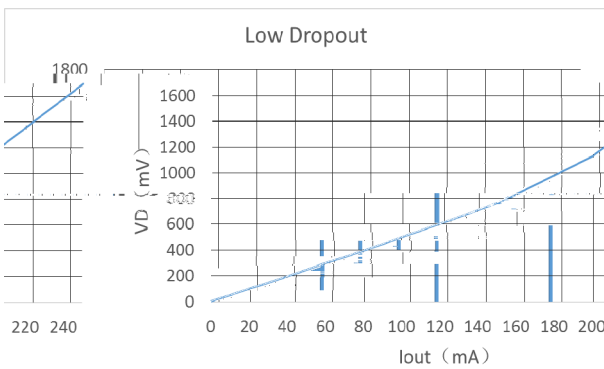

SOT-89

SOT-89

单位: mm

Dimensions in Millimeters

Dimensions in Millimeters

:

±

±