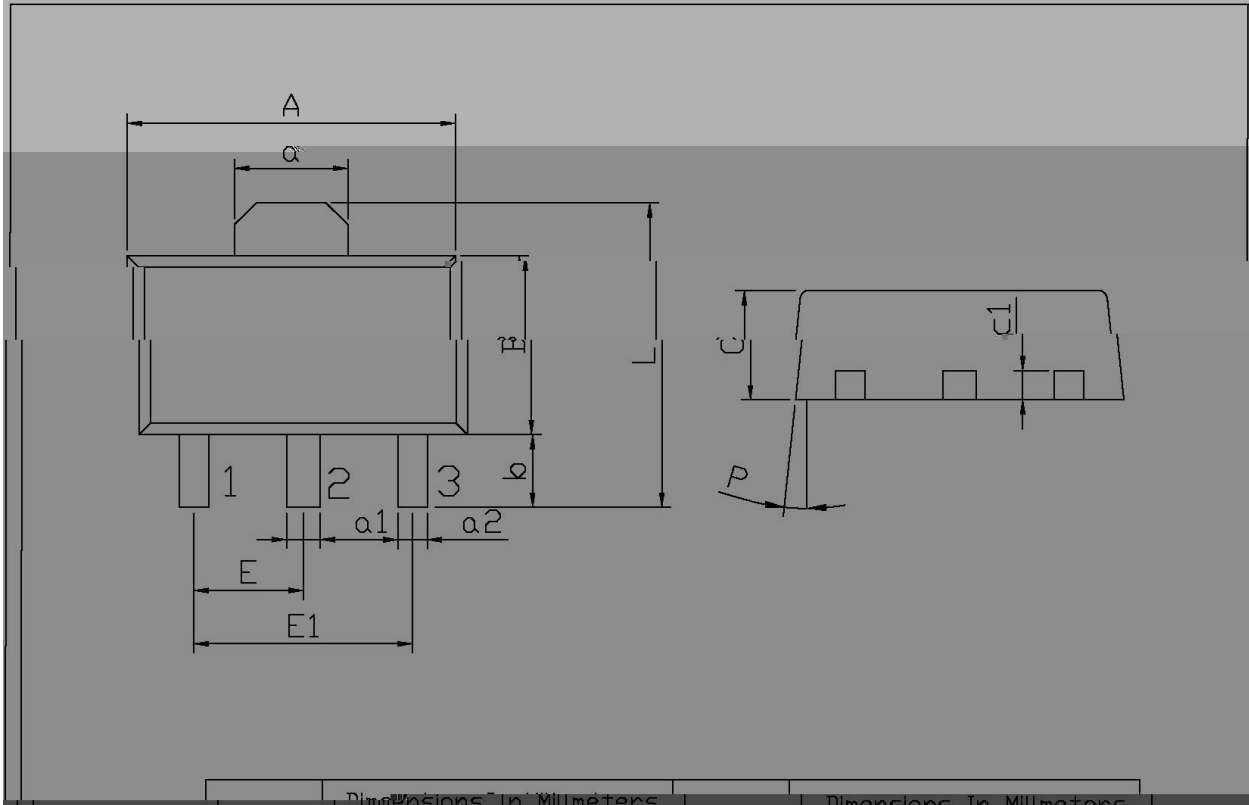

SOT-89

SOT-89

单位: mm

Dimensions in Millimeters

Dimensions in Millimeters

:

±

±