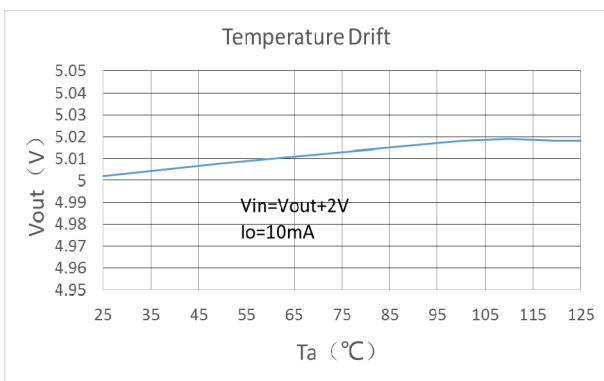

SOT-89

SOT-89

单位: mm

Dimensions in Millimeters

Dimensions in Millimeters

:

±

±