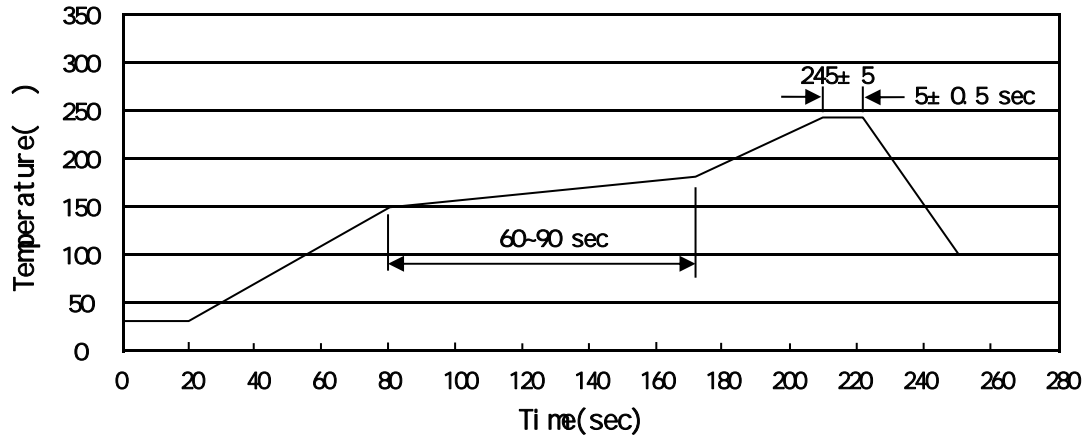

SOT-89

SOT-89

单位: mm

Dimensions in Millimeters

Dimensions in Millimeters

:

±

±