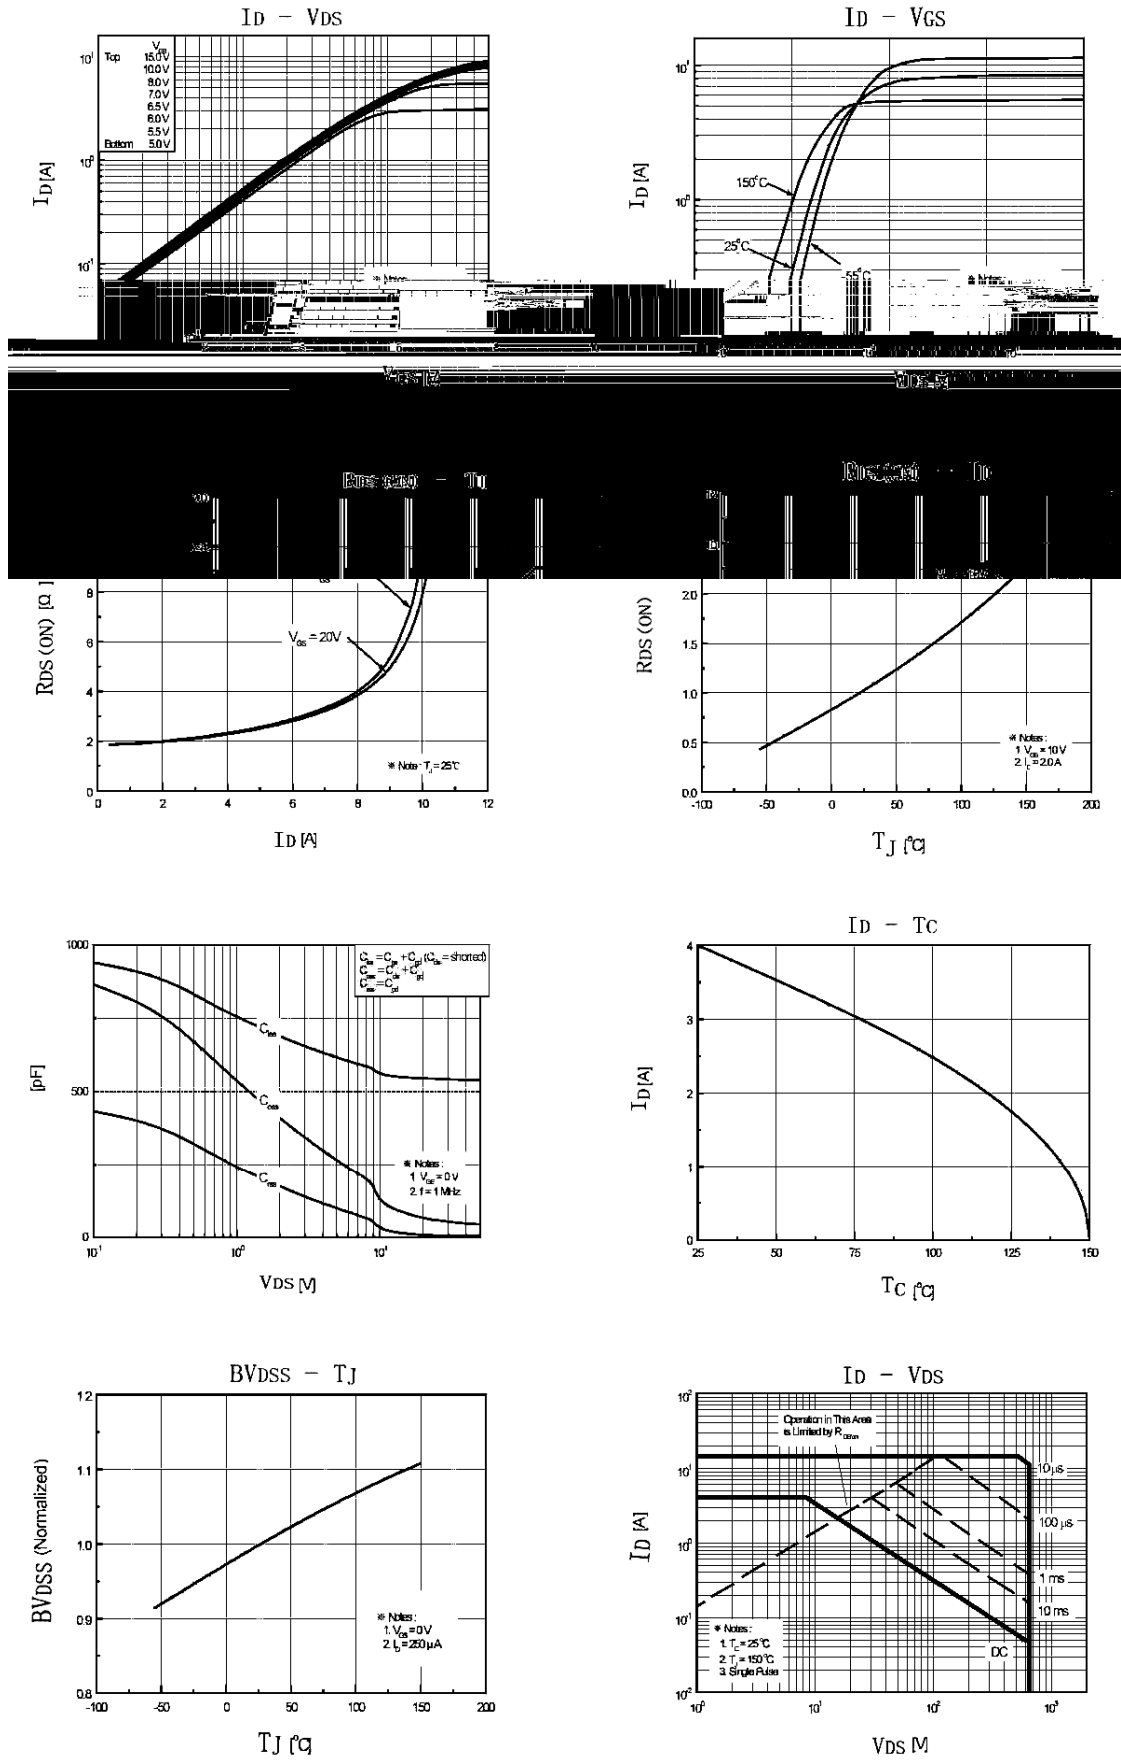

DC/DC

	°C		
	°C		
	°C		

		μ				
						μ
		°C				μ
		μ				
		μ				
		°C				

TO-220F

单位: mm

Symbol	Dimensions In Millimeters		Symbol	Dimensions In Millimeters	
	Min	Max		Min	Max
C	4.3	4.7	b1	2.9	3.9
A	9.7	10.3	a	0.55	0.75