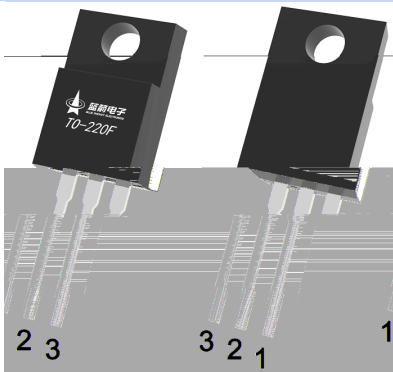

DC/DC

	°C		
	°C		
	°C		

		μ				
						μ
		°C				μ
		μ				
		μ				
		°C				

TO-220F

单位: mm

Symbol	Dimensions In Millimeters		Symbol	Dimensions In Millimeters	
	Min	Max		Min	Max
C	4.3	4.7	b1	2.9	3.9
A	9.7	10.3	a	0.55	0.75