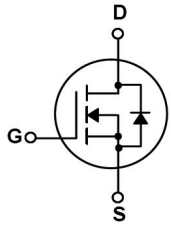

DC/DC

	°C		
	°C		
	°C		

		μ				
						μ
		°C				μ
		μ				
		μ				
		°C				

TO-220F

单位: mm

Symbol	Dimensions In Millimeters		Symbol	Dimensions In Millimeters	
	Min	Max		Min	Max
C	4.3	4.7	b1	2.9	3.9
A	9.7	10.3	a	0.55	0.75