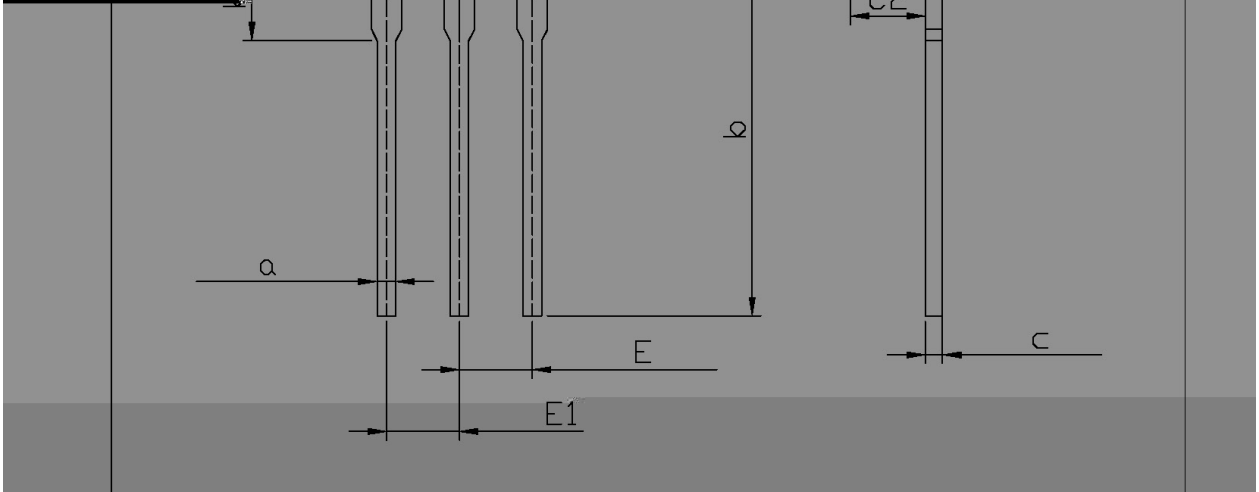

DC/DC

	°C		
	°C		
	°C		

		μ				
						μ
		°C				μ
		μ				
		μ				
		°C				

TO-220F

单位: mm

Symbol	Dimensions In Millimeters		Symbol	Dimensions In Millimeters	
	Min	Max		Min	Max
C	4.3	4.7	b1	2.9	3.9
A	9.7	10.3	a	0.55	0.75