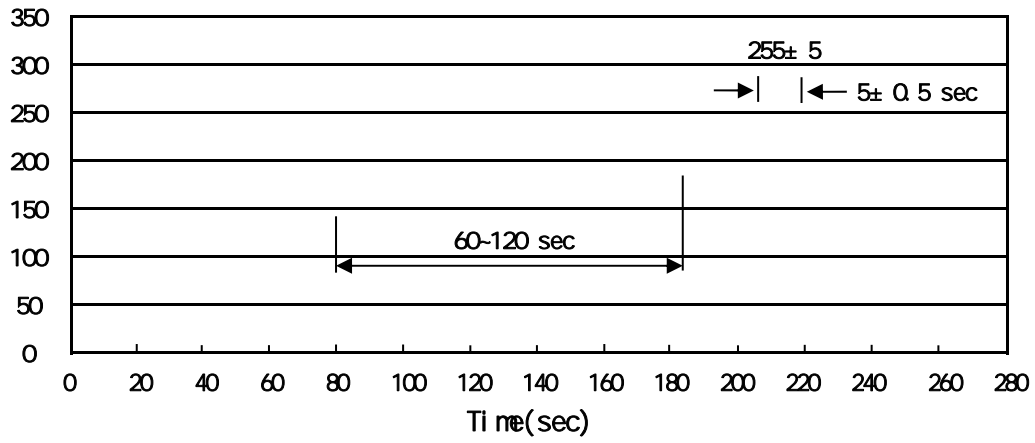

SOT-23 PNP

h_{FE} $V_{CE(sat)}$ AEC-Q101

	~
	•

SOT-23

单位: mm

±

±

±