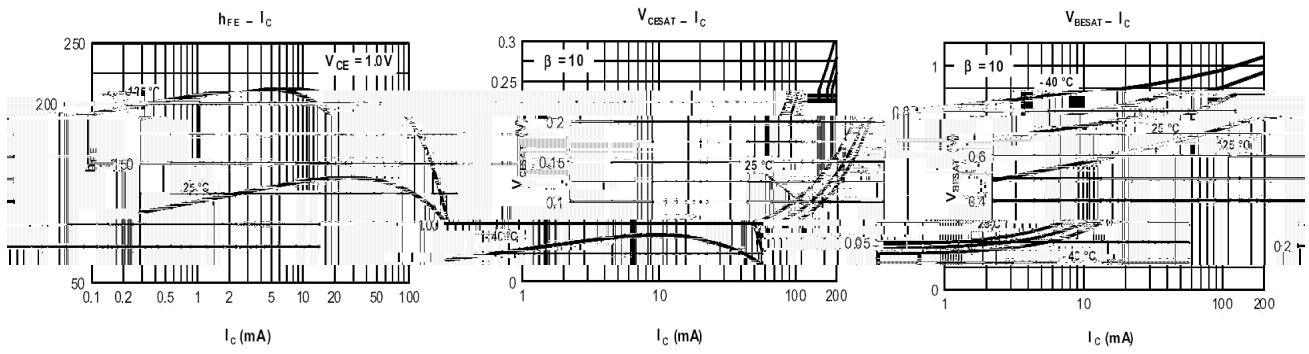

SOT-23 PNP

h_{FE} $V_{CE(sat)}$ AEC-Q101

	~
	•

SOT-23

单位: mm

±

±

±