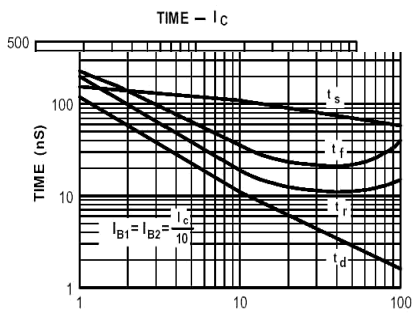

SOT-23 PNP

h_{FE} $V_{CE(sat)}$ AEC-Q101

	~
	•

SOT-23

单位: mm

±

±

±