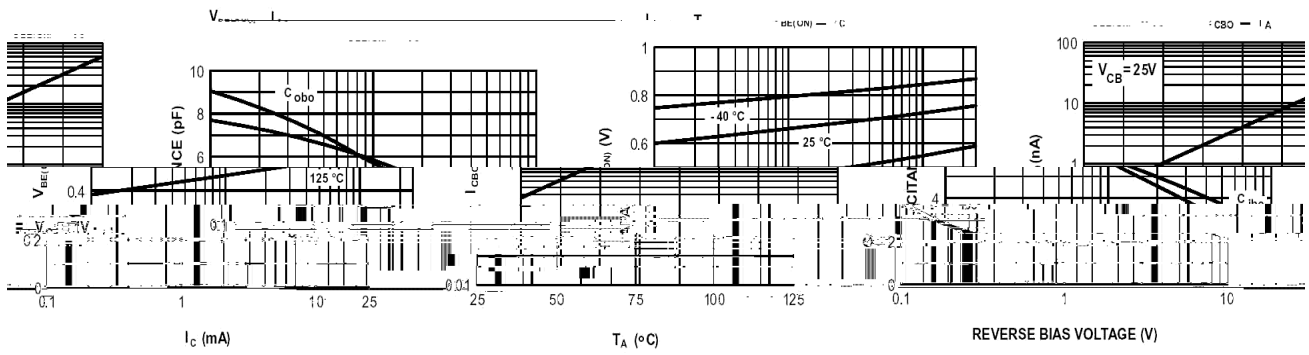

SOT-23 PNP

h_{FE} $V_{CE(sat)}$ AEC-Q101

	~
	•

SOT-23

单位: mm

±

±

±