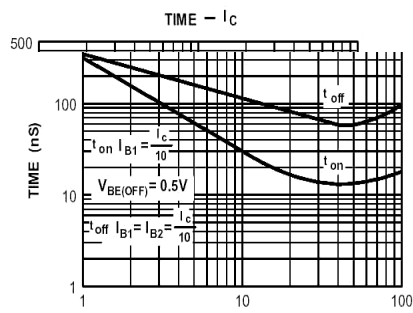

SOT-23 PNP

h_{FE} $V_{CE(sat)}$ AEC-Q101

	~
	•

SOT-23

单位: mm

±

±

±