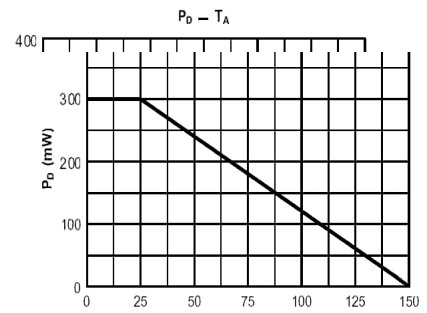

SOT-23 PNP

h_{FE} $V_{CE(sat)}$ AEC-Q101

	~
	•

SOT-23

单位: mm

±

±

±