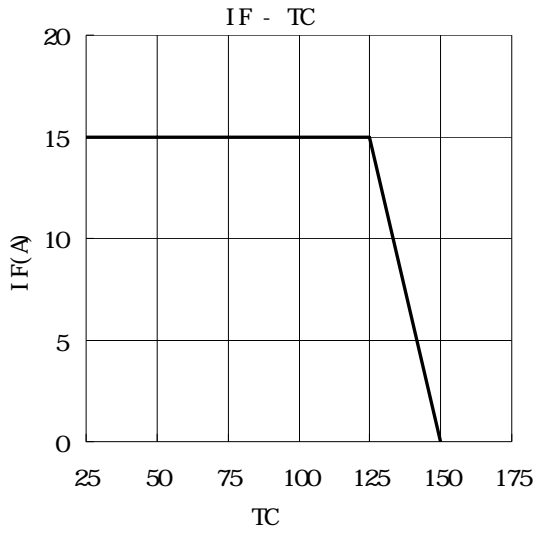

		x	
			°C
			°C
			°C

TO-220AC

Unit:mm

Dimensions In Millimeters			Dimensions In Millimeters		
Symbol	Min	Max	Symbol	Min	Max
A	9.8	10.2	B	6.3	6.7
R	3.56	3.64	B1	9.0	9.4
B1	9.0	9.4	C	6.7	6.6
a	1.22	1.32	C2	4.3	4.7
a1	0.7	0.9			