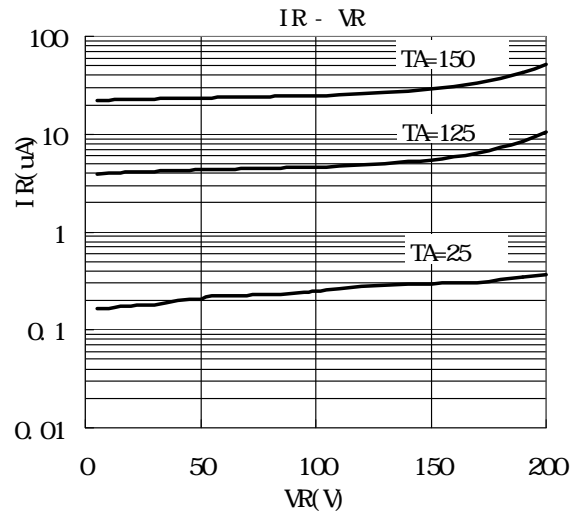

		x	
			°C
			°C
			°C

TO-220AC

Unit:mm

Dimensions In Millimeters			Dimensions In Millimeters		
Symbol	Min	Max	Symbol	Min	Max
A	9.8	10.2	B	6.3	6.7
R	3.56	3.64	B1	9.0	9.4
B1	9.0	9.4	C	6.7	6.6
a	1.22	1.32	C2	4.3	4.7
a1	0.7	0.9			