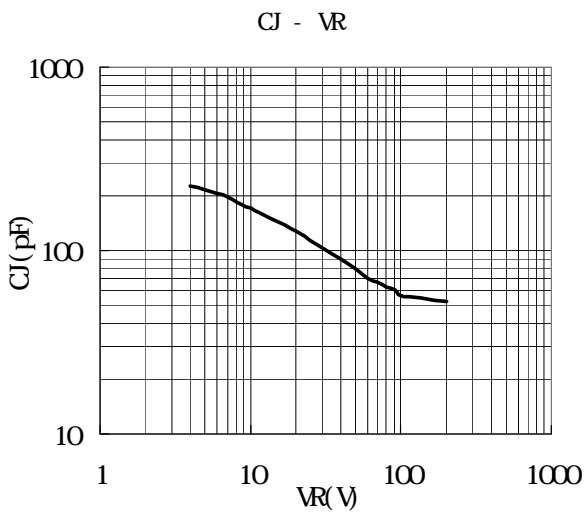

		x	
			°C
			°C
			°C

TO-220AC

Unit:mm

Dimensions In Millimeters			Dimensions In Millimeters		
Symbol	Min	Max	Symbol	Min	Max
A	9.8	10.2	B	6.3	6.7
R	3.56	3.64	B1	9.0	9.4
B1	9.0	9.4	C	6.7	6.6
a	1.22	1.32	C2	4.3	4.7
a1	0.7	0.9			