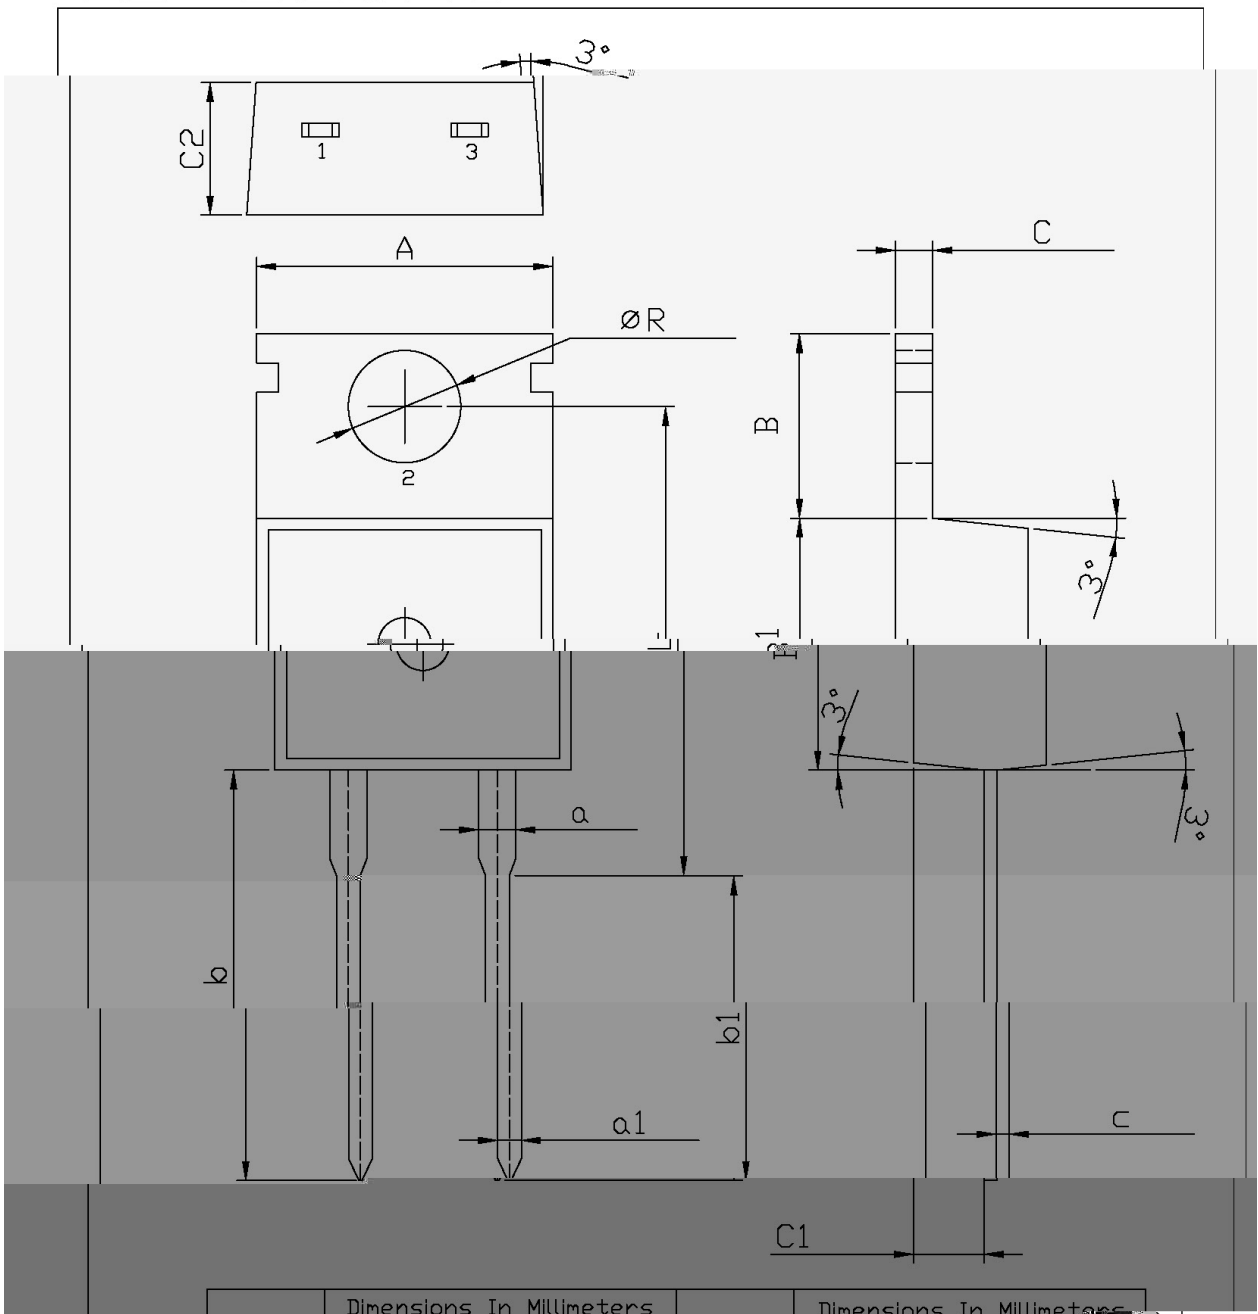

		x	
			°C
			°C
			°C

TO-220AC

Unit:mm

Dimensions In Millimeters			Dimensions In Millimeters		
Symbol	Min	Max	Symbol	Min	Max
A	9.8	10.2	B	6.3	6.7
R	3.56	3.64	B1	9.0	9.4
B1	9.0	9.4	C	6.7	6.6
a	1.22	1.32	C2	4.3	4.7
a1	0.7	0.9			