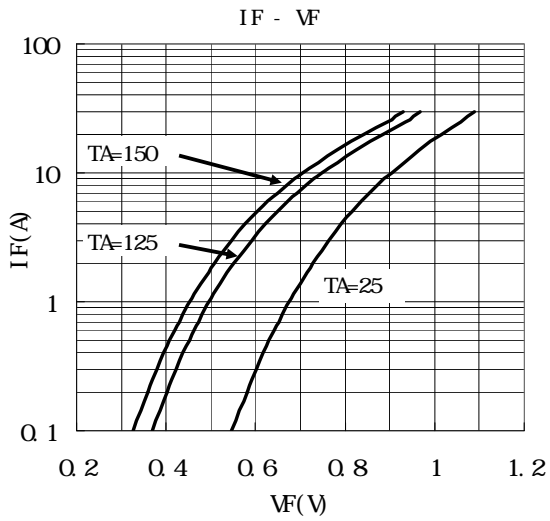

		x	
			°C
			°C
			°C

TO-220AC

Unit:mm

Dimensions In Millimeters			Dimensions In Millimeters		
Symbol	Min	Max	Symbol	Min	Max
A	9.8	10.2	B	6.3	6.7
R	3.56	3.64	B1	9.0	9.4
B1	9.0	9.4	C	6.7	6.6
a	1.22	1.32	C2	4.3	4.7
a1	0.7	0.9			