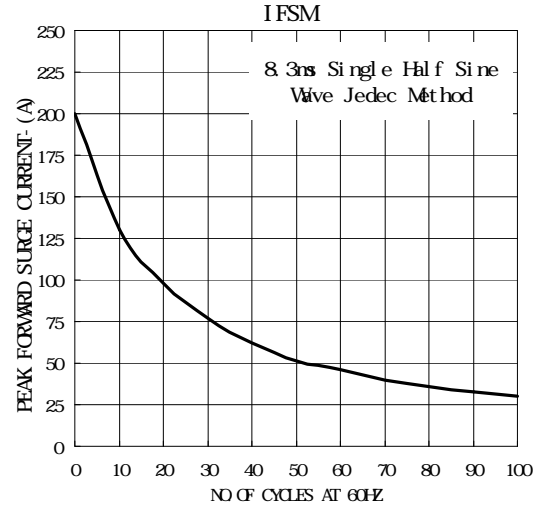

		x	
			°C
			°C
			°C

TO-220AC

Unit:mm

Dimensions In Millimeters			Dimensions In Millimeters		
Symbol	Min	Max	Symbol	Min	Max
A	9.8	10.2	B	6.3	6.7
R	3.56	3.64	B1	9.0	9.4
B1	9.0	9.4	C	6.7	6.6
a	1.22	1.32	C2	4.3	4.7
a1	0.7	0.9			