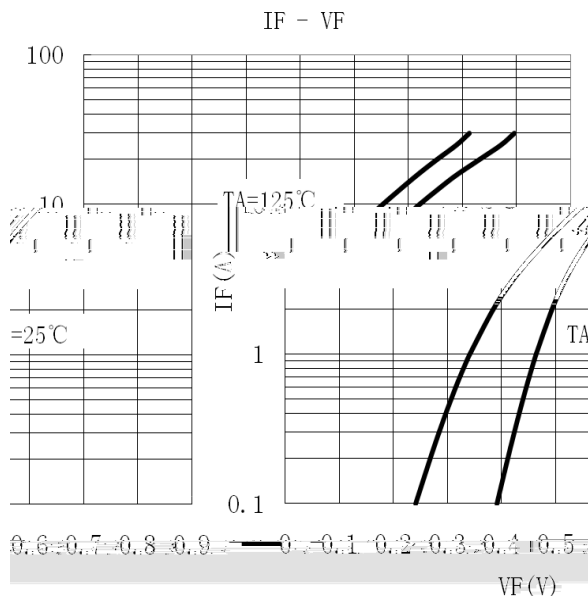

TO-220

--	--	--	--

mm

TO-220

单位:

Symbol	DIMENSIONS IN MILLINEERS		Symbol	DIMENSIONS IN MILLIMETERS	
	Min	Max		Min	Max
1.4	1.4	1.4	1.4	1.4	1.4
16.1	16.1	16.1	16.1	16.1	16.1
12.6	12.6	12.6	12.6	12.6	12.6
9.4	9.4	9.4	9.4	9.4	9.4
2	1.32	0.4	0.6	0.6	1.28
4	2.74	4.3	4.3	4.3	2.3
5	1.45		0.2	1.2	