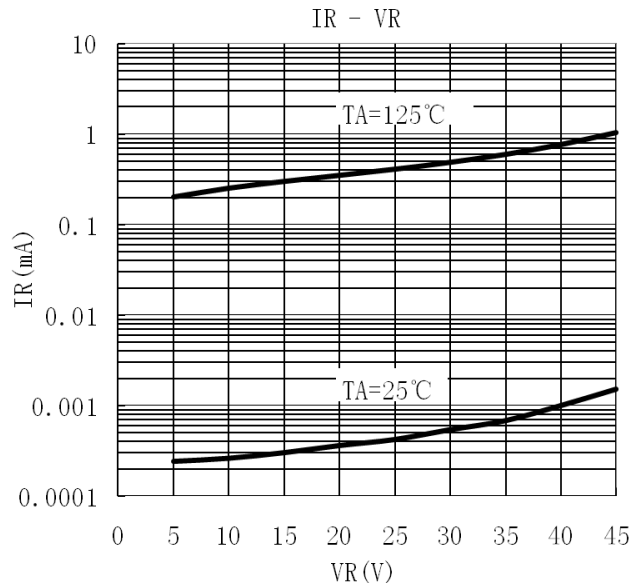

TO-220

--	--	--	--

mm

TO-220

单位:

Symbol	DIMENSIONS IN MILLINEERS		Symbol	DIMENSIONS IN MILLIMETERS	
	Min	Max		Min	Max
1.4	1.4	1.4	1.4	1.4	1.4
16.1	16.1	16.1	16.1	16.1	16.1
12.6	12.6	12.6	12.6	12.6	12.6
9.4	9.4	9.4	9.4	9.4	9.4
2	1.32	0.4	0.6	0.6	1.28
4	2.74	4.3	4.3	4.3	2.3
5	1.45		0.2	1.2	