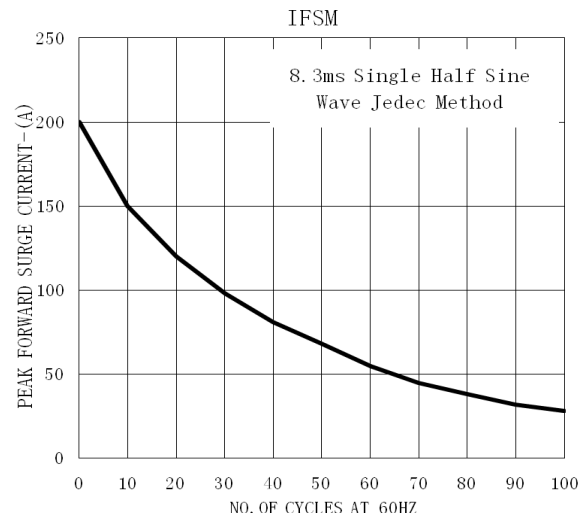

TO-220

--	--	--	--

mm

TO-220

单位:

Symbol	DIMENSIONS IN MILLINEERS		Symbol	DIMENSIONS IN MILLIMETERS	
	Min	Max		Min	Max
1.4	1.4	1.4	1.4	1.4	1.4
16.1	16.1	16.1	16.1	16.1	16.1
12.6	12.6	12.6	12.6	12.6	12.6
9.4	9.4	9.4	9.4	9.4	9.4
2	1.32	0.4	0.6	0.6	1.28
4	2.74	4.3	4.3	4.3	2.3
5	1.45		0.2	1.2	