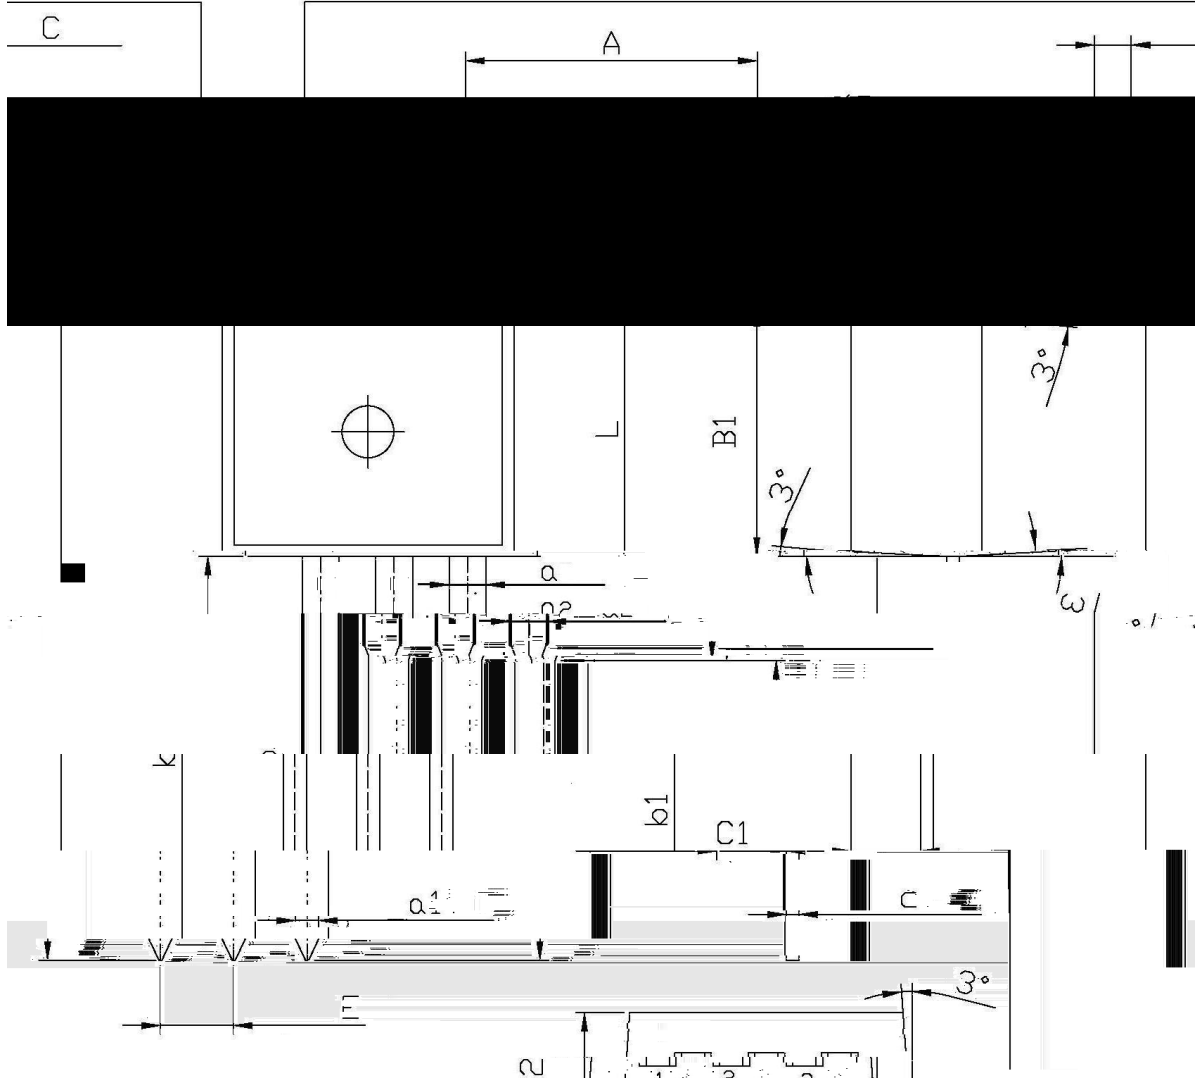

TO-220

--	--	--	--

mm

TO-220

单位:

Symbol	DIMENSIONS IN MILLINEERS		Symbol	DIMENSIONS IN MILLIMETERS	
	Min	Max		Min	Max
1.4	1.4	1.4	1.4	1.4	1.4
16.1	16.1	16.1	16.1	16.1	16.1
12.6	12.6	12.6	12.6	12.6	12.6
9.4	9.4	9.4	9.4	9.4	9.4
2	1.32	0.4	0.6	0.6	1.28
4	2.74	4.3	4.3	4.3	2.3
5	1.45		0.2	1.2	