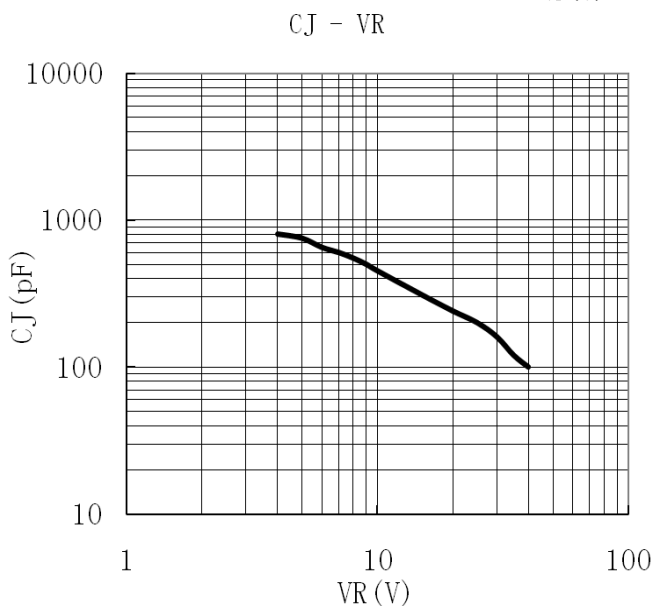

TO-220

--	--	--	--

mm

TO-220

单位:

Symbol	DIMENSIONS IN MILLINEERS		Symbol	DIMENSIONS IN MILLIMETERS	
	Min	Max		Min	Max
1.4	1.4	1.4	1.4	1.4	1.4
16.1	16.1	16.1	16.1	16.1	16.1
12.6	12.6	12.6	12.6	12.6	12.6
9.4	9.4	9.4	9.4	9.4	9.4
2	1.32	0.4	0.6	0.6	1.28
4	2.74	4.3	4.3	4.3	2.3
5	1.45		0.2	1.2	