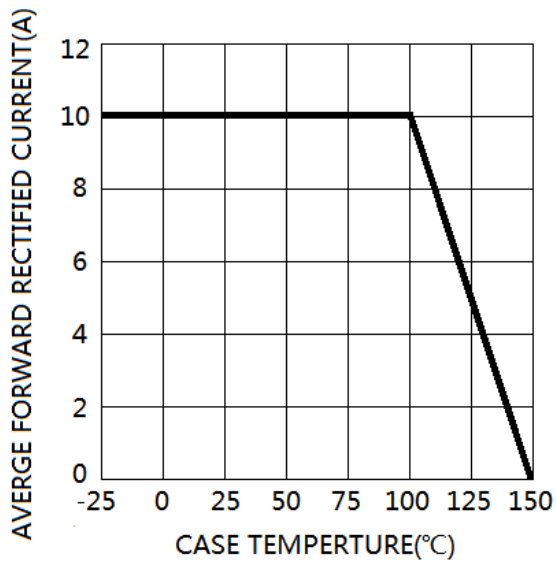

TO-252

单位: mm

Symbol	Dimensions In Millimeters		Symbol	Dimensions In Millimeters	
	Min	Max		Min	Max
A	2.20	2.40	E	5.95	6.25
B	0.95	1.25	e1	2.24	2.34
b	0.50	0.90	e2	4.43	4.73
b1	0.45	0.55	L1	9.45	9.95
C	0.45	0.55	L2	1.25	1.75
D	6.45	6.75	L3	0.60	0.90
D1	5.10	5.50	K	0.00	0.10