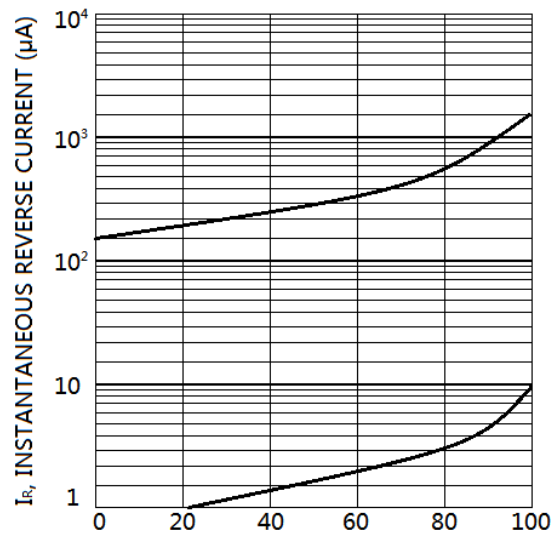

TO-252

单位: mm

Symbol	Dimensions In Millimeters		Symbol	Dimensions In Millimeters	
	Min	Max		Min	Max
A	2.20	2.40	E	5.95	6.25
B	0.95	1.25	e1	2.24	2.34
b	0.50	0.90	e2	4.43	4.73
b1	0.45	0.55	L1	9.45	9.95
C	0.45	0.55	L2	1.25	1.75
D	6.45	6.75	L3	0.60	0.90
D1	5.10	5.50	K	0.00	0.10