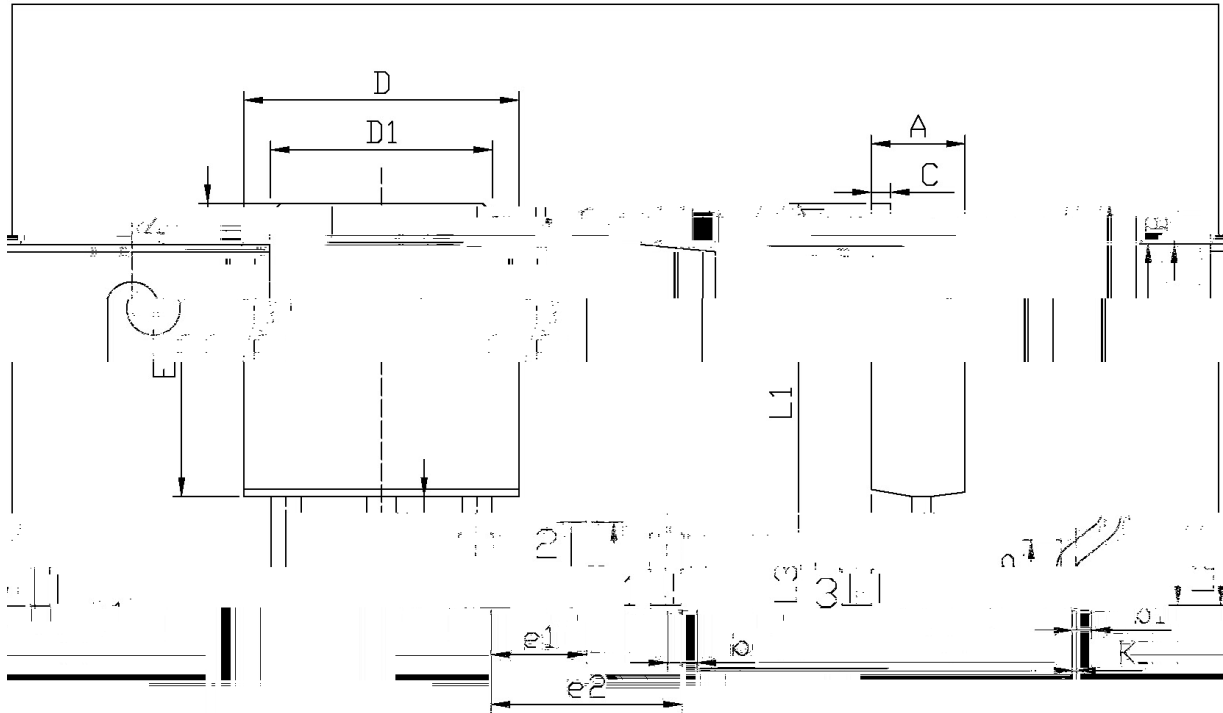

TO-252

单位: mm

Symbol	Dimensions In Millimeters		Symbol	Dimensions In Millimeters	
	Min	Max		Min	Max
A	2.20	2.40	E	5.95	6.25
B	0.95	1.25	e1	2.24	2.34
b	0.50	0.90	e2	4.43	4.73
b1	0.45	0.55	L1	9.45	9.95
C	0.45	0.55	L2	1.25	1.75
D	6.45	6.75	L3	0.60	0.90
D1	5.10	5.50	K	0.00	0.10

TO-252

BR

MBRD10300

MBRD10300

±

±

±

±