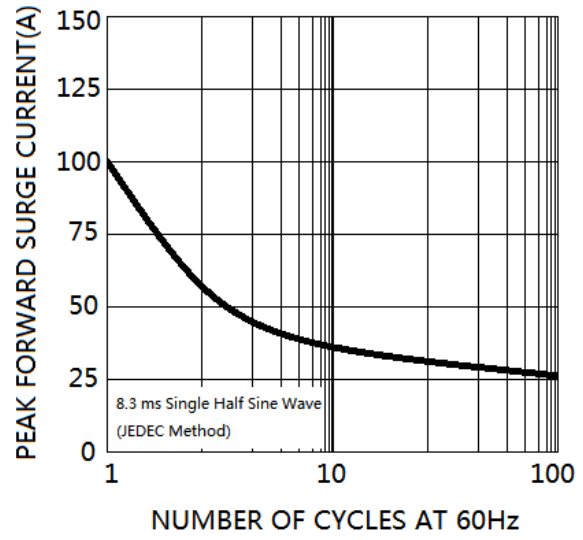

TO-252

单位: mm

Symbol	Dimensions In Millimeters		Symbol	Dimensions In Millimeters	
	Min	Max		Min	Max
A	2.20	2.40	E	5.95	6.25
B	0.95	1.25	e1	2.24	2.34
b	0.50	0.90	e2	4.43	4.73
b1	0.45	0.55	L1	9.45	9.95
C	0.45	0.55	L2	1.25	1.75
D	6.45	6.75	L3	0.60	0.90
D1	5.10	5.50	K	0.00	0.10