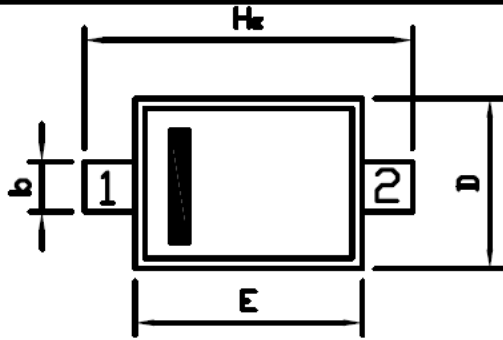

### SOD-323 外形尺寸图

Unit: mm

尺寸 符号	SOD-323	
	min	max
A	0.80	1.15
A <sub>1</sub>	0.00	0.20
b	0.25	0.40
C	0.08	0.18
D	1.20	1.40
E	1.40	1.80
H <sub>E</sub>	2.50	2.80
L	0.20	0.45

PIN: 1.CATHODE 2.ANODE