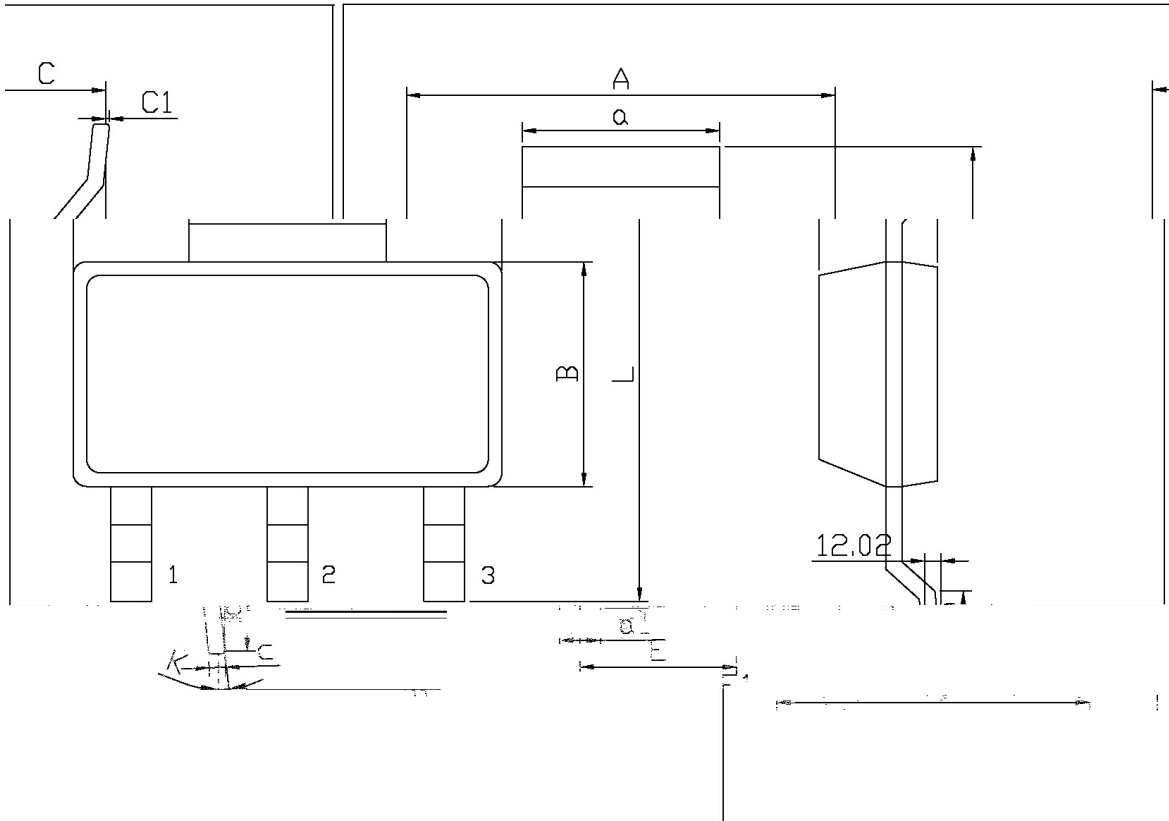

## SOT-223 外形尺寸图

SOT-223

单位: mm

Parameters	Symbol	Dimensions In Millimeters		Symbol	Dimensions In Millimeters	
		Min	Max		Min	Max
A	A	6.30	6.70	C	-	1.80
a	a	0.90	0.10			
B	B	3.30	3.70		0.24	0.32
		2.70				
					0.20	0.25
					4.00	5.00
					2.00	2.60