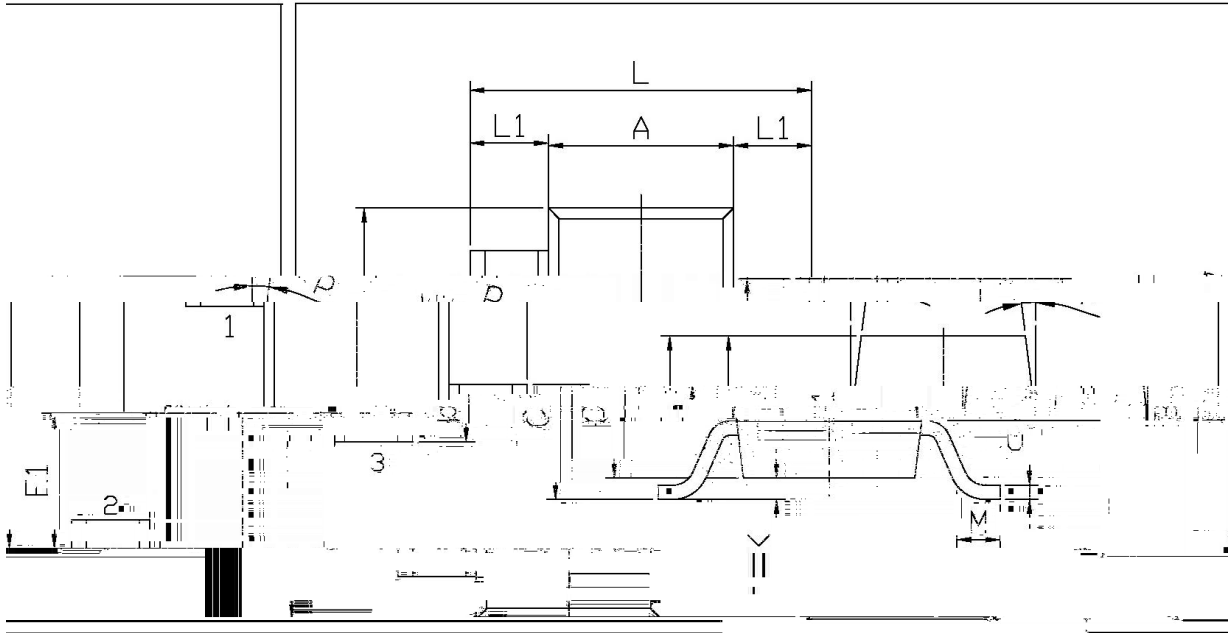

SOT-23 外形尺寸图

单位: mm

Symbol	Dimensions In Millimeters	Symbol	Dimensions In Millimeters
2ϕ	2.7	$C1$	1.30Max
1	0.45	$C1$	0.90
A	1.15	c	0.05
2	0.10	2ϕ	2.70
$E1$	0.85	2ϕ	2.50
3	0.35	R	0.55

Rev.01 201901