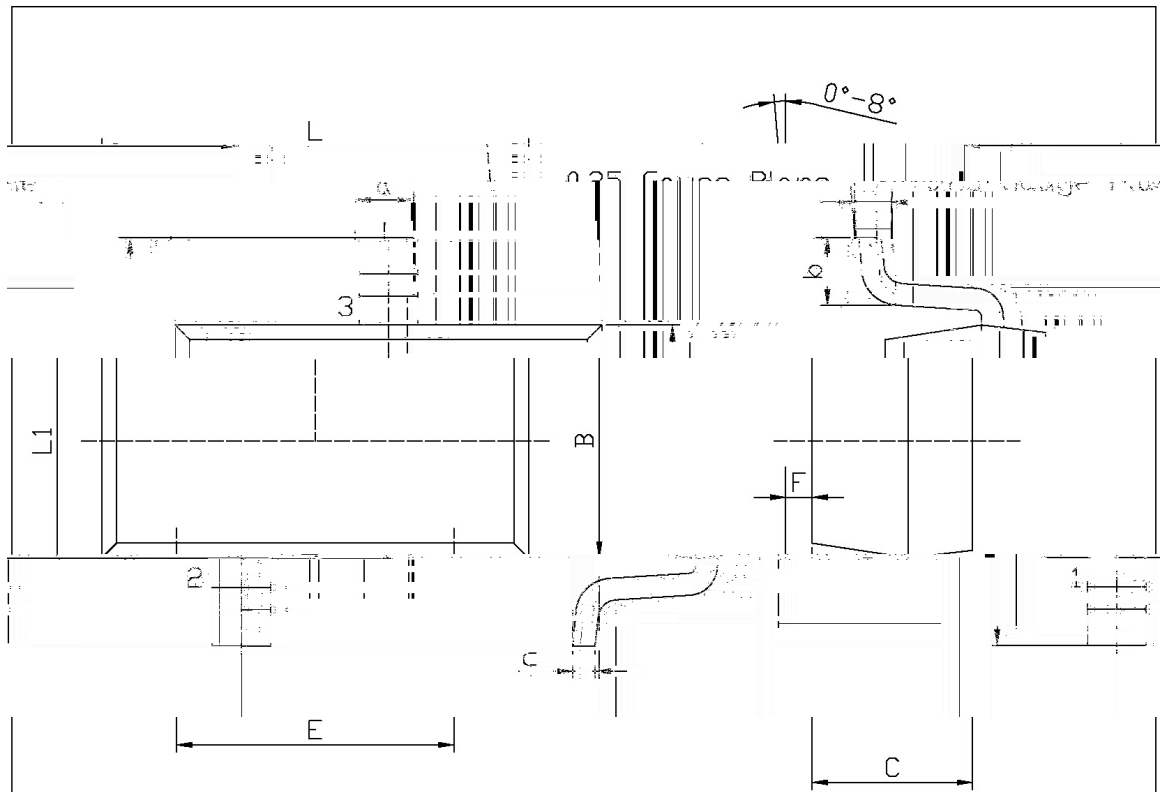

SOT23-3 外形尺寸图

Unit: mm

Symbol	Min	Max	Symbol	Min	Max
C	0.90	1.30	b	0.35	0.55
L1	2.60	3.00	F	0	0.15
E	1.80	2.00			

SOT23-3

Rev.01 201901