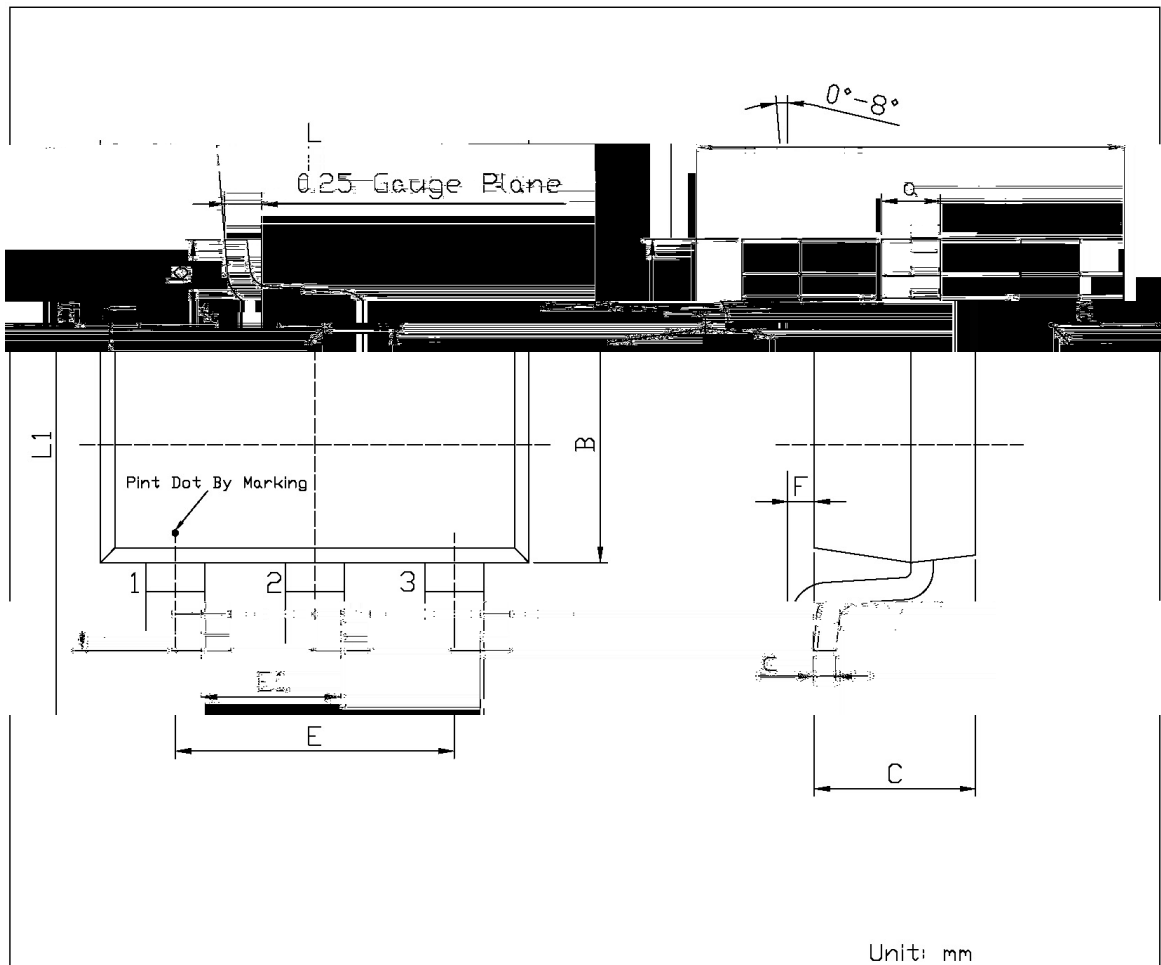

SOT23-6 外形尺寸图

Unit: mm

Min	Max	Symbol	Min	Max	Symbol
2.82	3.32	L	0.85	1.05	L
1.27	1.52	B	0.40	0.50	B
0.65	0.85	C	0.40	0.50	C
0.65	0.85	E	0.40	0.50	E
0.65	0.85	F	0.40	0.50	F
0.65	0.85	a	0.40	0.50	a

Rev.01 201901